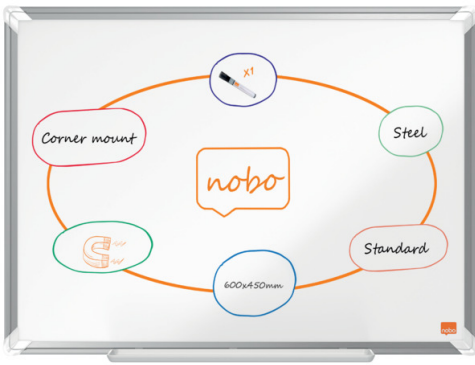

Tableau blanc en acier laqué Nobo Premium Plus 600x450 mm

Tableau blanc magnétique en acier laqué avec cadre moderne en aluminium. Fixé au mur par les coins, il comprend un grand auget qui permet de ranger facilement les marqueurs, les effaceurs ou autres accessoires pour tableau blanc. La surface magnétique en acier laqué offre un niveau d'effaçabilité supérieur avec la technologie Nano Clean, idéale pour une utilisation fréquente. Taille : 600x450 mm.

Caractéristiques

- Surface magnétique en acier laqué Nano Clean offrant un niveau d'effaçabilité supérieur pour une utilisation fréquente.
- Taille : 600x450 mm.
- Cadre moderne et élégant en aluminium
- Montage au mur traditionnel par les coins
- Grand auget permettant de ranger facilement les marqueurs et les effaceurs
- Livré avec un marqueur Nobo
- Surface garantie 15 ans

Spécifications

Réf. Produit	1915154
Couleur	Blanc
Dimensions (L x H x P)	600 x 443 x 17 mm
Surface	Acier
Gamme design	Premium Plus
Type	Montage au mur
Type de montage	Montage par les coins
Taille	Petit
Format	Standard
Poids	1980 g
Code EAN	5028252608268