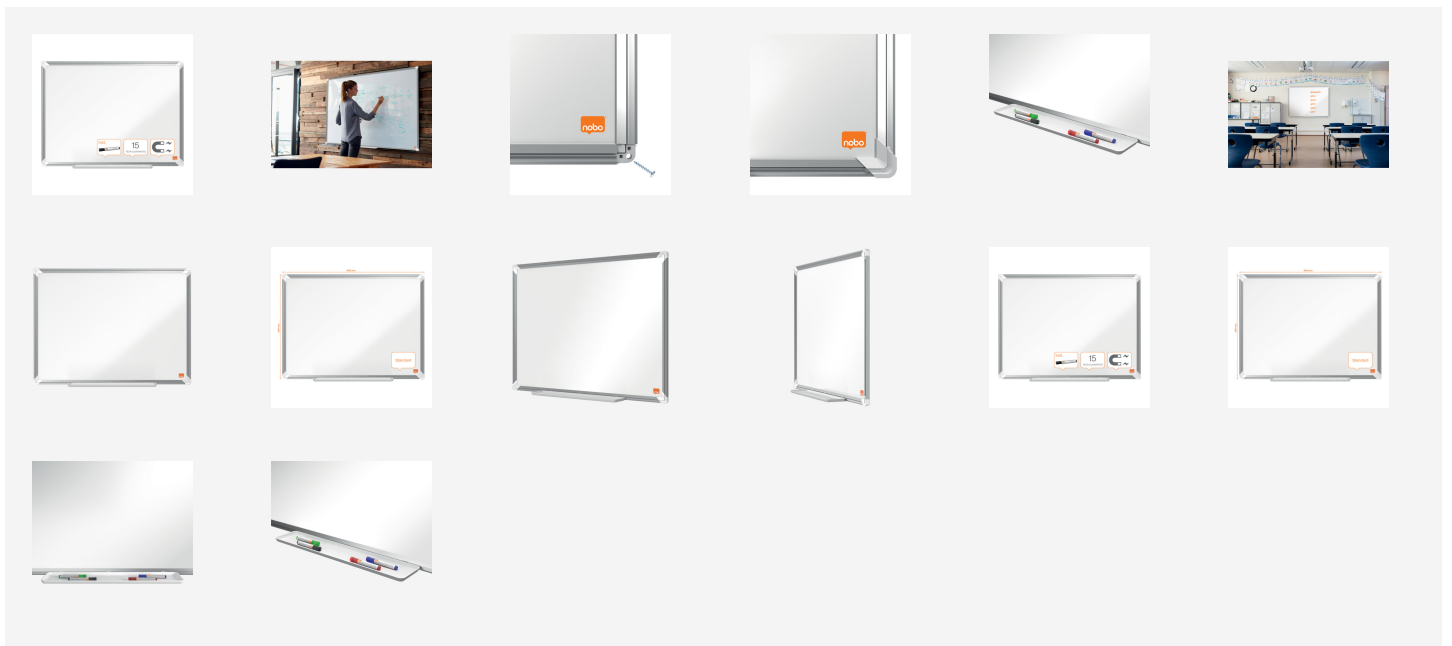

Tableau blanc en acier laqué Nobo Premium Plus 600x450 mm

Tableau blanc magnétique en acier laqué avec cadre moderne en aluminium. Fixé au mur par les coins, il comprend un grand auget qui permet de ranger facilement les marqueurs, les effaceurs ou autres accessoires pour tableau blanc. La surface magnétique en acier laqué offre un niveau d'effaçabilité supérieur avec la technologie Nano Clean, idéale pour une utilisation fréquente. Taille : 600x450 mm.

Caractéristiques

- Surface magnétique en acier laqué Nano Clean offrant un niveau d'effaçabilité supérieur pour une utilisation fréquente.
- Taille : 600x450 mm.
- Cadre moderne et élégant en aluminium
- Montage au mur traditionnel par les coins
- Grand auget permettant de ranger facilement les marqueurs et les effaceurs
- Livré avec un marqueur Nobo
- Surface garantie 15 ans

Spécifications

Réf. Produit	1915154
Couleur	Blanc
Dimensions (L x H x P)	600 x 443 x 17 mm
Surface	Acier
Gamme design	Premium Plus
Type	Montage au mur
Type de montage	Montage par les coins
Taille	Petit
Format	Standard
Poids	1980 g
Code EAN	5028252608268