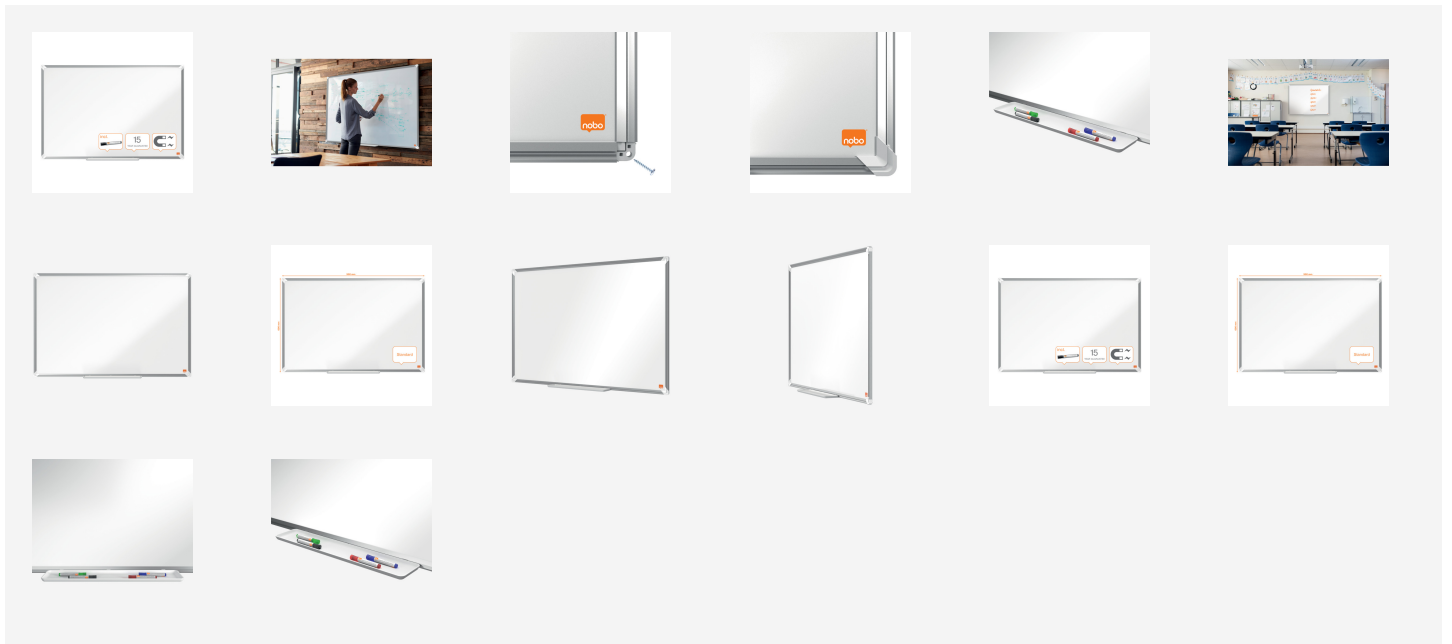

Tableau blanc en acier laqué Nobo Premium Plus 900x600 mm

Tableau blanc magnétique en acier laqué avec cadre moderne en aluminium. Fixé au mur par les coins, il comprend un grand auget qui permet de ranger facilement les marqueurs, les effaceurs ou autres accessoires pour tableau blanc. La surface magnétique en acier laqué offre un niveau d'effaçabilité supérieur avec la technologie Nano Clean, idéale pour une utilisation fréquente. Taille : 900x600 mm.

Caractéristiques

- Surface magnétique en acier laqué Nano Clean offrant un niveau d'effaçabilité supérieur pour une utilisation fréquente.
- Taille : 900x600 mm
- Cadre moderne et élégant en aluminium
- Montage au mur traditionnel par les coins
- Grand auget permettant de ranger facilement les marqueurs et les effaceurs
- Livré avec un marqueur Nobo
- Surface garantie 15 ans

Spécifications

Réf. Produit	1915155
Couleur	Blanc
Dimensions (L x H x P)	903 x 594 x 17 mm
Surface	Acier
Gamme design	Premium Plus
Type	Montage au mur
Type de montage	Montage par les coins
Taille	Medium
Format	Standard
Poids	4000 g
Code EAN	5028252608275