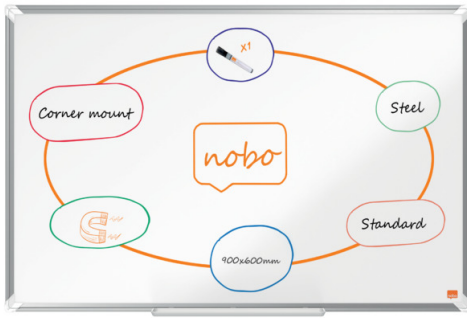

Tableau blanc en acier laqué Nobo Premium Plus 900x600 mm

Tableau blanc magnétique en acier laqué avec cadre moderne en aluminium. Fixé au mur par les coins, il comprend un grand auget qui permet de ranger facilement les marqueurs, les effaceurs ou autres accessoires pour tableau blanc. La surface magnétique en acier laqué offre un niveau d'effaçabilité supérieur avec la technologie Nano Clean, idéale pour une utilisation fréquente. Taille : 900x600 mm.

Caractéristiques

- Surface magnétique en acier laqué Nano Clean offrant un niveau d'effaçabilité supérieur pour une utilisation fréquente.
- Taille : 900x600 mm
- Cadre moderne et élégant en aluminium
- Montage au mur traditionnel par les coins
- Grand auget permettant de ranger facilement les marqueurs et les effaceurs
- Livré avec un marqueur Nobo
- Surface garantie 15 ans

Spécifications

Réf. Produit	1915155
Couleur	Blanc
Dimensions (L x H x P)	903 x 594 x 17 mm
Surface	Acier
Gamme design	Premium Plus
Type	Montage au mur
Type de montage	Montage par les coins
Taille	Medium
Format	Standard
Poids	4000 g
Code EAN	5028252608275