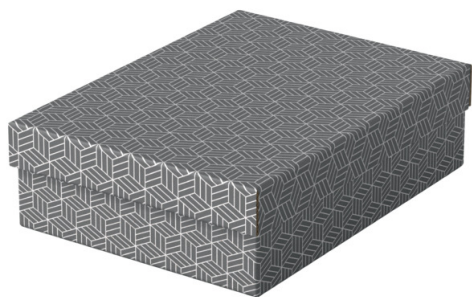

Boîte de rangement/cadeau pour la maison Essette, format medium, lot de 3

Boîte de rangement en carton élégante et moderne avec couvercle amovible, idéale pour emballer des cadeaux ou créer un rangement instantané à la maison. Lot de 3 boîtes de même taille à utiliser seules, sur des étagères ou dans des cubes de rangement pour stocker les petits objets et les retrouver facilement. Ajoutez un ruban et utilisez-la pour emballer un cadeau ! Une fois ouverte, elle peut être réutilisée par le destinataire pour son propre rangement. Fabriquée en carton ondulé solide, 100% recyclé et 100% recyclable, certifié FSC. La surface nettoyable dispose d'une finition géométrique bicolore pour ajouter du style à votre rangement. Livrée à plat, elle est rapide et facile à assembler. Les côtés se replient sur eux-mêmes pour doubler la résistance garantissant que les boîtes restent solides et protègent leur contenu.

Couleur	Réf. Produit	Code EAN
 Blanc	628284	4049793072296
 Gris	628285	4049793072302

Caractéristiques

- Lot de 3 boîtes de rangement de taille moyenne en carton au design géométrique moderne et élégant
- Idéal pour emballer un cadeau ou ranger des objets tels que des documents personnels, des jouets, des livres ou d'autres accessoires
- Peut être utilisée seule ou rangée sur une étagère
- Utilisez-la pour emballer un cadeau et elle pourra être réutilisée par le destinataire comme espace de rangement
- Couvercle amovible pour cacher le contenu et le protéger
- Les couleurs neutres et le design s'harmoniseront avec n'importe quel environnement
- Livrée à plat, facile et rapide à assembler.
- Les côtés se replient sur eux-mêmes pour doubler la solidité
- Surface nettoyable
- Fabriqué à partir de carton solide et durable 100% recyclé, 100% recyclable et certifié FSC
- L'emballage est 100% recyclé, 100% recyclable et sans plastique