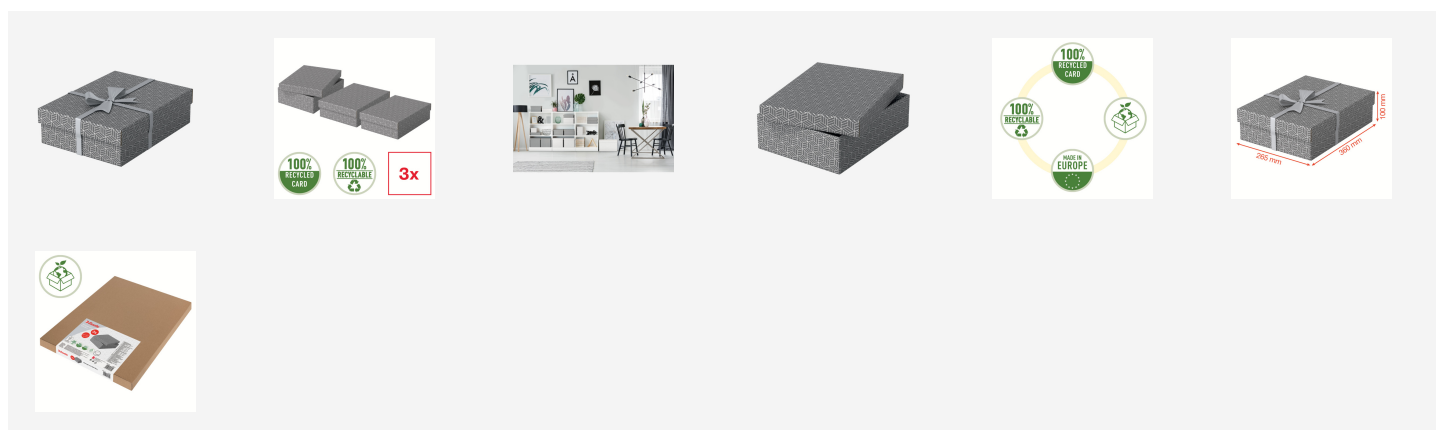

Boîte de rangement/cadeau pour la maison Essette, format medium, lot de 3

Boîte de rangement en carton élégante et moderne avec couvercle amovible, idéale pour emballer des cadeaux ou créer un rangement instantané à la maison. Lot de 3 boîtes de même taille à utiliser seules, sur des étagères ou dans des cubes de rangement pour stocker les petits objets et les retrouver facilement. Ajoutez un ruban et utilisez-la pour emballer un cadeau ! Une fois ouverte, elle peut être réutilisée par le destinataire pour son propre rangement. Fabriquée en carton ondulé solide, 100% recyclé et 100% recyclable, certifié FSC. La surface nettoyable dispose d'une finition géométrique bicolore pour ajouter du style à votre rangement. Livrée à plat, elle est rapide et facile à assembler. Les côtés se replient sur eux-mêmes pour doubler la résistance garantissant que les boîtes restent solides et protègent leur contenu.

Couleur	Réf. Produit	Code EAN
 Blanc	628284	4049793072296
 Gris	628285	4049793072302

Caractéristiques

- Lot de 3 boîtes de rangement de taille moyenne en carton au design géométrique moderne et élégant
- Idéal pour emballer un cadeau ou ranger des objets tels que des documents personnels, des jouets, des livres ou d'autres accessoires
- Peut être utilisée seule ou rangée sur une étagère
- Utilisez-la pour emballer un cadeau et elle pourra être réutilisée par le destinataire comme espace de rangement
- Couvercle amovible pour cacher le contenu et le protéger
- Les couleurs neutres et le design s'harmoniseront avec n'importe quel environnement
- Livrée à plat, facile et rapide à assembler.
- Les côtés se replient sur eux-mêmes pour doubler la solidité
- Surface nettoyable
- Fabriqué à partir de carton solide et durable 100% recyclé, 100% recyclable et certifié FSC
- L'emballage est 100% recyclé, 100% recyclable et sans plastique