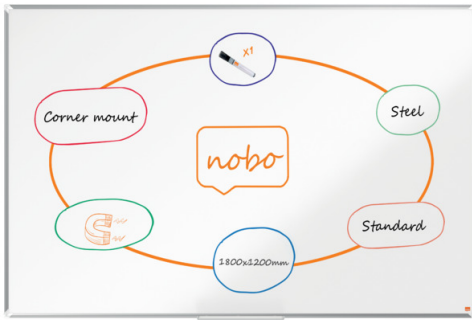

Tableau blanc en acier laqué Nobo Premium Plus 1800x1200 mm

Tableau blanc magnétique en acier laqué avec cadre moderne en aluminium. Fixé au mur par les coins, il comprend un grand auget qui permet de ranger facilement les marqueurs, les effaceurs ou autres accessoires pour tableau blanc. La surface magnétique en acier laqué offre un niveau d'effaçabilité supérieur avec la technologie Nano Clean, idéale pour une utilisation fréquente. Taille : 1800x1200 mm.

Caractéristiques

- Surface magnétique en acier laqué Nano Clean offrant un niveau d'effaçabilité supérieur pour une utilisation fréquente.
- Taille : 1800x1200 mm
- Cadre moderne et élégant en aluminium
- Montage au mur traditionnel par les coins
- Grand auget permettant de ranger facilement les marqueurs et les effaceurs
- Livré avec un marqueur Nobo
- Surface garantie 15 ans

Spécifications

Réf. Produit	1915161
Couleur	Blanc
Dimensions (L x H x P)	1810 x 1199 x 17 mm
Surface	Acier
Gamme design	Premium Plus
Type	Montage au mur
Type de montage	Montage par les coins
Taille	Large
Format	Standard
Poids	17500 g
Code EAN	5028252608336