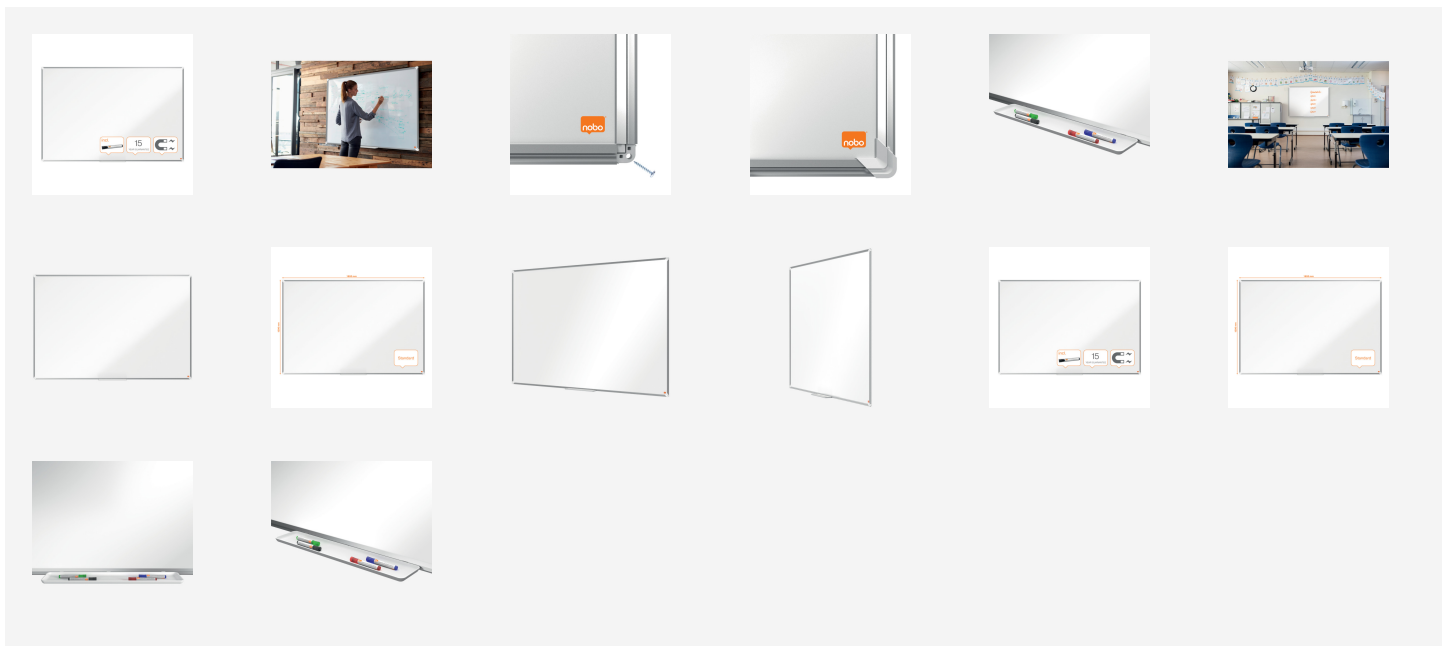

Tableau blanc en acier laqué Nobo Premium Plus 1800x1200 mm

Tableau blanc magnétique en acier laqué avec cadre moderne en aluminium. Fixé au mur par les coins, il comprend un grand auget qui permet de ranger facilement les marqueurs, les effaceurs ou autres accessoires pour tableau blanc. La surface magnétique en acier laqué offre un niveau d'effaçabilité supérieur avec la technologie Nano Clean, idéale pour une utilisation fréquente. Taille : 1800x1200 mm.

Caractéristiques

- Surface magnétique en acier laqué Nano Clean offrant un niveau d'effaçabilité supérieur pour une utilisation fréquente.
- Taille : 1800x1200 mm
- Cadre moderne et élégant en aluminium
- Montage au mur traditionnel par les coins
- Grand auget permettant de ranger facilement les marqueurs et les effaceurs
- Livré avec un marqueur Nobo
- Surface garantie 15 ans

Spécifications

Réf. Produit	1915161
Couleur	Blanc
Dimensions (L x H x P)	1810 x 1199 x 17 mm
Surface	Acier
Gamme design	Premium Plus
Type	Montage au mur
Type de montage	Montage par les coins
Taille	Large
Format	Standard
Poids	17500 g
Code EAN	5028252608336