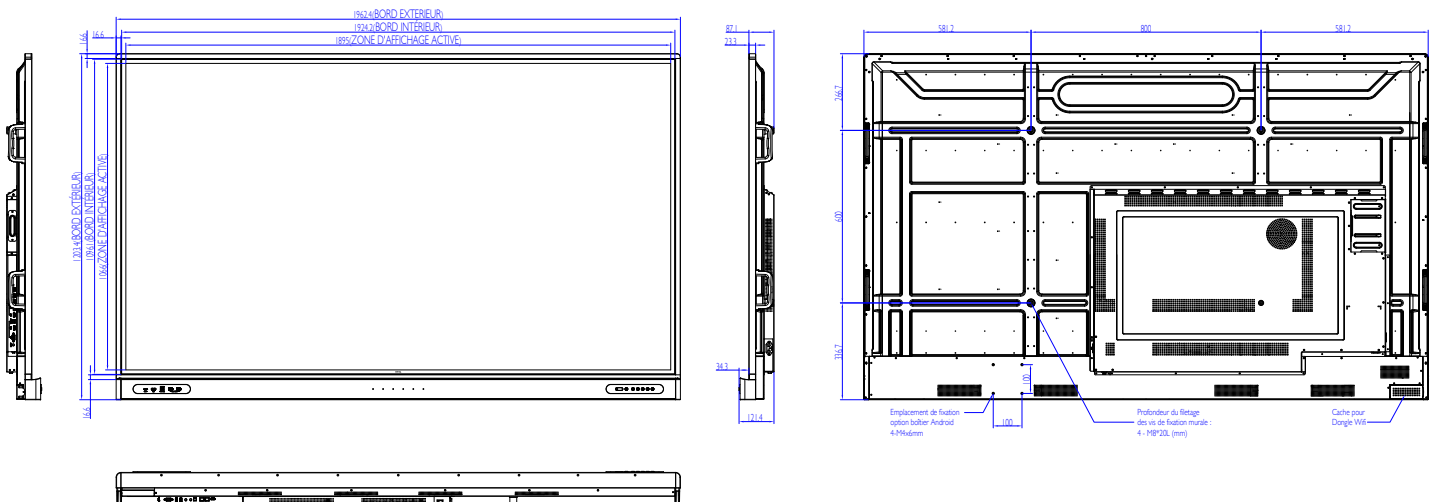

DIMENSIONS (MM)