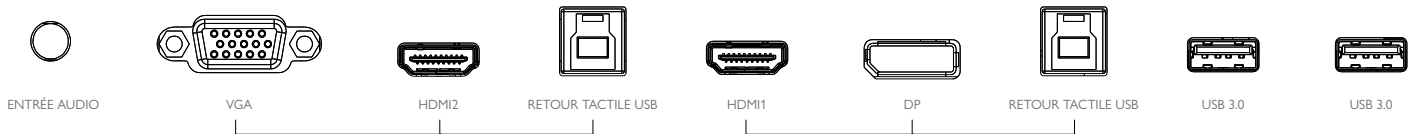

CONNECTIQUE LATÉRALE