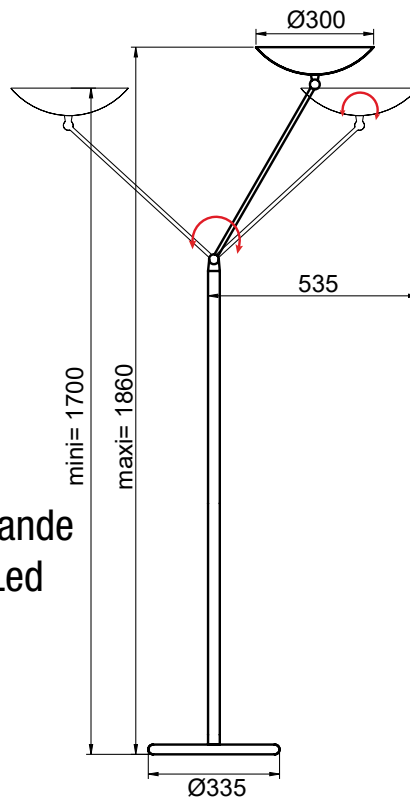

LIB LED V

Lampadaire

Stabilité et grande puissance Led

Simplicité et sobriété pour ce lampadaire articulé en acier avec bras inclinable, vasque orientable et variateur d'intensité lumineuse par commande au pied. Lampadaire articulé en acier laqué époxy. Allumage instantané. Module LED intégré.

• INFORMATIONS TECHNIQUES

Source lumineuse LED	30,5 W
Puissance	30,5 W
Kelvin	4000 K
IRC	> 80
Lumens	3600 lm
Efficacité lumineuse	118 lm/W
Matières	Acier
Couleurs	● ● ○

• INFORMATIONS LOGISTIQUES

Conditionnement	1 colis
Poids net	4,1 kg
Poids brut	7,8 kg
Dimensions du colis	TBA

• INFORMATIONS COMMERCIALES

Poids	7,8 kg
Montant DEEE	TBA
Garantie	5 ans
Réparabilité	10 ans
Code EAN	● 3131130362588 ● 3131130362618 ○ 3131130362601

ALUMINOR

L U M I N A I R E S

852 CD 15, 06390 CONTES, FRANCE // +33 (0)4 93 91 60 10
contact@aluminor.fr // www.aluminor.fr