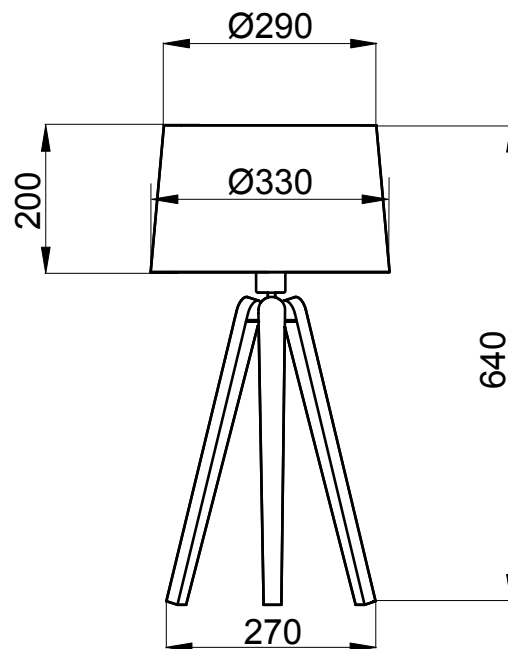

ESSENCE LLT

Lampe à poser

Blondeur du bois
et
lumière douce

• INFORMATIONS TECHNIQUES

Source lumineuse LED	E27
Puissance	7 W
Kelvin	2700 K
IRC	> 80
Lumens	806 lm
Efficacité lumineuse	115 lm/W
Matières	Acier / bois
Couleurs	

• INFORMATIONS LOGISTIQUES

Conditionnement	1 colis
Poids net	0,95 kg
Poids brut	1,56 kg
Dimensions du colis	TBA

• INFORMATIONS COMMERCIALES

Poids	1,56 Kg
Montant DEEE	0,08 €
Montant éco-tax	0,10 €
Garantie	5 ans
Réparabilité	10 ans
Code EAN	 3131130364759

Chaleureux et tout en naturel, le lampadaire ESSENCE affirme sa personnalité, bien campé sur ses 3 pieds. Pieds bois plat. Abat-jour bois contrecollé. Produit livré avec ampoule.

ALUMINOR

LUMINAIRES

852 CD 15, 06390 CONTES, FRANCE // +33 (0)4 93 91 60 10
contact@aluminor.fr // www.aluminor.fr