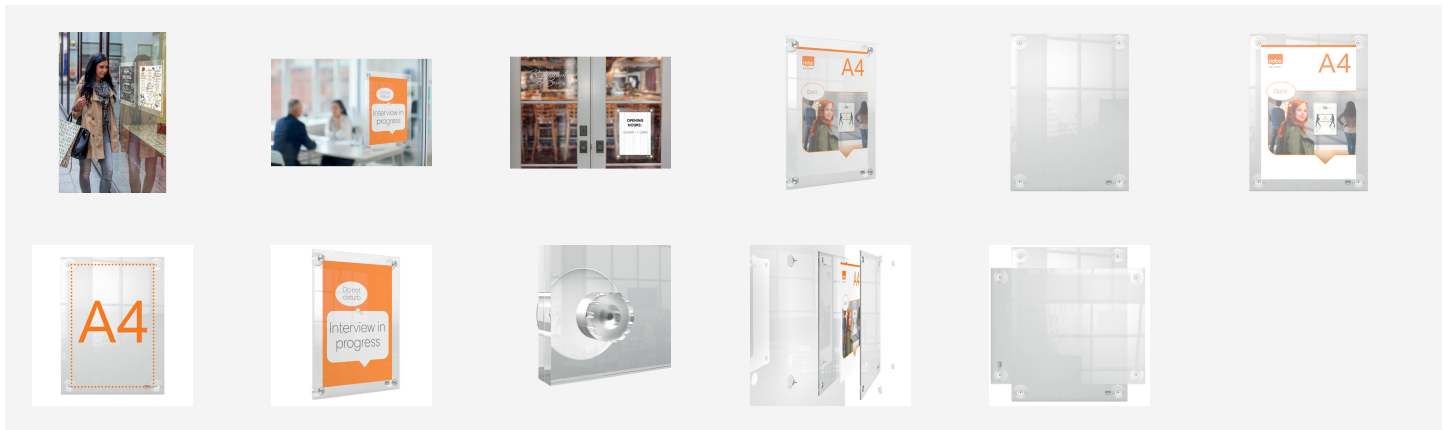

Porte-affiche mural repositionnable en acrylique transparent Nobo Premium Plus A4

Ce porte-affiche repositionnable en acrylique au design moderne sans cadre offre un look élégant et contemporain. Avec son support à ventouse, le cadre de l'affiche se fixera sur toute surface non poreuse au format portrait ou paysage et permet un changement de contenu rapide et simple. La surface transparente peut être essuyée facilement, ce qui en fait une solution idéale pour l'affichage de signes, documents ou informations temporaires ou permanents. Taille de la zone d'affichage: A4.

Caractéristiques

- Porte-affiche repositionnable au design contemporain sans cadre
- Taille de la zone d'affichage A4
- 2 feuilles d'acrylique sans cadre permettent un changement de contenu facile
- Cadre repositionnable pour une utilisation sur des surfaces non poreuses au format portrait ou paysage
- Créez vos propres panneaux téléchargeables gratuitement en visitant le site Web Nobo qui contient plus de 100 modèles

Spécifications

Réf. Produit	1915600
Couleur	Transparent
Dimensions (L x H x P)	261 x 24 x 346 mm
Poids	350 g
Capacité des palettes	210
Code EAN	5028252620901