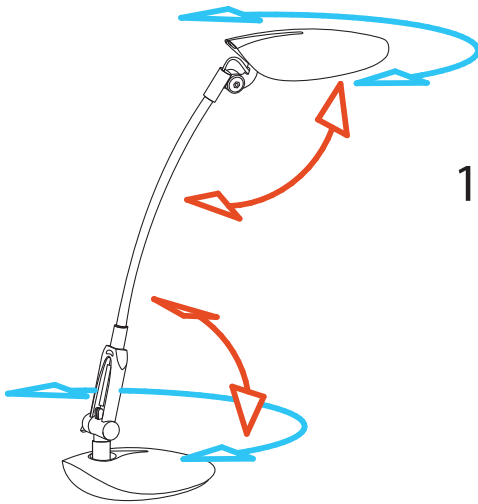

ALUMINOR

LUMINAIRES

NEWTON 1 LT

04/16
revA 07/2018
revB 08/2021

ON/OFF

100/240V

Ce produit contient une source lumineuse de classe d'efficacité énergétique
This product contains a light source of energy efficiency class