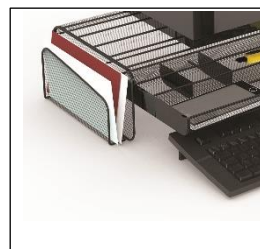

# MESHUP N Support écran & organisateur - Noir

Le support d'écran qui optimise votre espace de travail

Permet d'avoir l'écran à hauteur des yeux pour réduire la fatigue oculaire et les douleurs dorsales

Pratique avec son espace pour ranger son clavier et avoir un espace de travail dégagé

*3 espaces de rangements:*  
Espace ouvert pour dossiers  
Pot à crayons et accessoires  
Tiroir compartimenté

Durable et robuste avec sa structure en MDF, pieds en aluminium avec tampon en silicone inséré

Ergonomique, ce support d'écran, améliorera votre quotidien en vous permettant d'avoir une meilleure posture au travail. Pratique et esthétique, il vous permet d'avoir un bureau stylé et rangé grâce à son espace pour y glisser votre clavier et souris, ainsi que ses nombreux espaces de rangements pour dossier, crayons ...

# MESHUP N

Support écran & organisateur - Noir

Le support d'écran qui optimise votre espace de travail