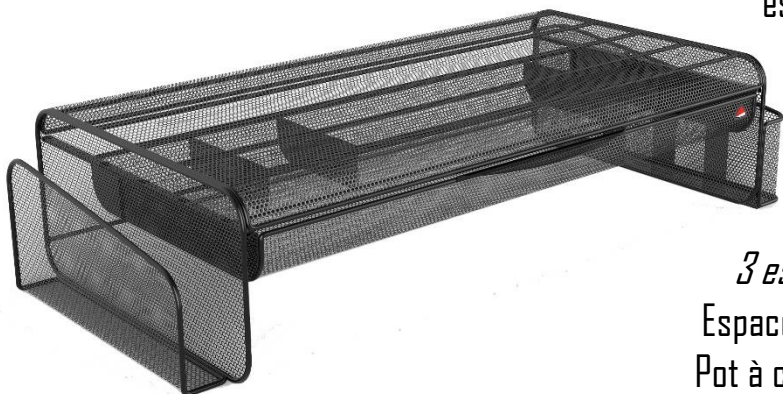

# MESHUP N Support écran & organisateur - Noir

Le support d'écran qui optimise votre espace de travail

Permet d'avoir l'écran à hauteur des yeux pour réduire la fatigue oculaire et les douleurs dorsales

Pratique avec son espace pour ranger son clavier et avoir un espace de travail dégagé

*3 espaces de rangements:*  
Espace ouvert pour dossiers  
Pot à crayons et accessoires  
Tiroir compartimenté

Durable et robuste avec sa structure en MDF, pieds en aluminium avec tampon en silicone inséré

Ergonomique, ce support d'écran, améliorera votre quotidien en vous permettant d'avoir une meilleure posture au travail. Pratique et esthétique, il vous permet d'avoir un bureau stylé et rangé grâce à son espace pour y glisser votre clavier et souris, ainsi que ses nombreux espaces de rangements pour dossier, crayons ...

## CARACTERISTIQUES TECHNIQUES

Référence	<b>MESHUP N</b>
EAN	3129710015542
Matériaux	Fil métal mesh
Couleur	Noir
Dimensions produit	Dim. : 55 x 25 x 12,5 cm
	Poids : 1,9 kg
Compartiments	<b>3 compartiments:</b> 1 espace ouvert pour dossiers 1 espace pot à crayon - 3 séparations 1 tiroir - 5 séparations
Impact environnemental	Recyclable à 100%
Origine pays	Conception et développement France Fabrication RPC