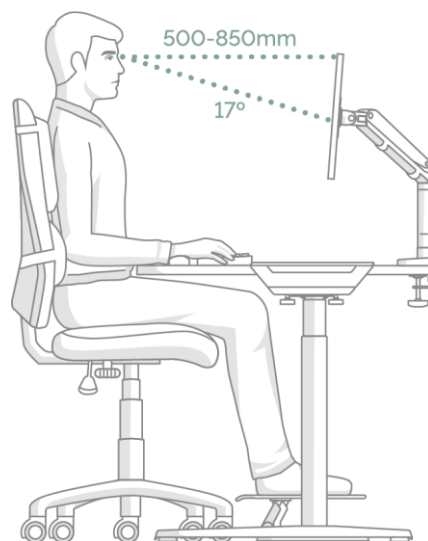

Fellowes

Laissez libre cours
à votre productivité

SEASA™

Bras porte-écran simple

Bras porte-écran simple

Spécificités :

- Optez pour la simplicité pure avec notre gamme de bras porte-écran autoportants
- Ajustez facilement la hauteur et la profondeur, pour un espace de travail confortable qui réduit la fatigue visuelle, les douleurs au cou et au dos
- Testé indépendamment pour correspondre à la législation européenne sur la santé et la sécurité : EN ISO 9241-5
- Dynamisez votre espace de travail grâce aux deux écrans – supporte deux écrans jusqu'à 8kg et 32" chacun
- Fabriqué à partir de 46% de matières recyclées et est recyclable à 99%

Recyclabilité :

Travail ergonomique:

ZONE 3

SOULAGEZ LES
DOULEURS CERVICALES

Gardez un angle de vue confortable.
Assurez-vous que vos yeux soient alignés avec le haut de votre écran.

Fellowes

Comment utiliser un bras porte-écran

- 1. À hauteur des yeux :** Que vous soyez assis ou debout, ajustez le moniteur jusqu'à ce que le haut de celui-ci soit à peu près au niveau des yeux.
- 2. À portée de bras :** Vérifiez que votre moniteur est positionné de manière à pouvoir toucher l'écran du bout des doigts en ayant les bras tendus.
- 3. Inclinaison :** Incliner légèrement l'écran vers le haut peut également aider à créer une position plus confortable.
- 4. Plusieurs écrans :** Si vous utilisez plus d'un écran, assurez-vous :
 - Que les écrans soient alignés et côte à côte
 - Que vous êtes assis en face de votre écran principal pour éviter les torsions