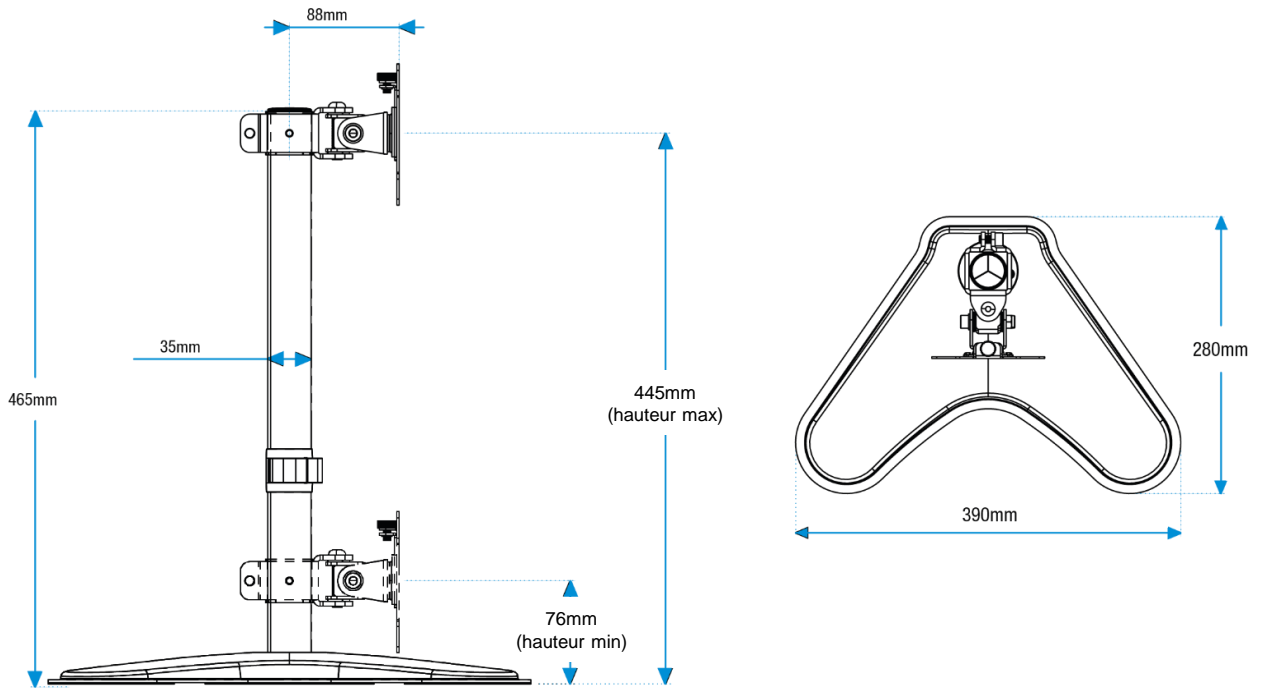

Pièce de rechange: Disponible contactez france-customerservice@fellowes.com ou par telephone au 01 78 64 91 00.

Dimensions :

Rotation
 $\pm 360^\circ$

Pivotement
 $\pm 90^\circ$ (180°)

Inclinaison
 $\pm 45^\circ$ (90°)