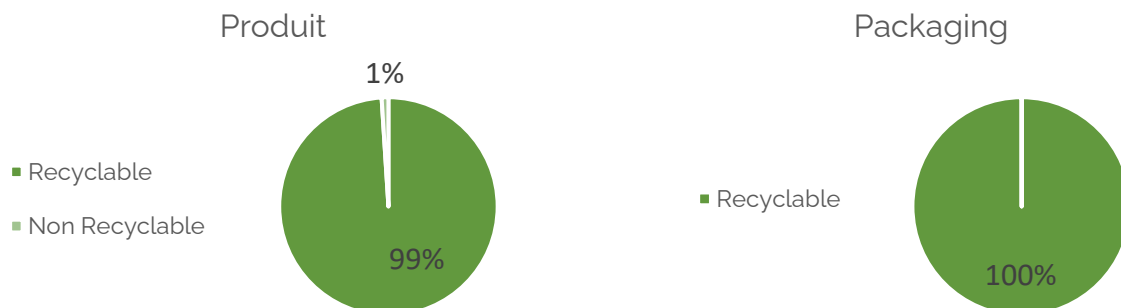

Composition :

Produit	Matériaux		Matériaux recyclés		
	Poids (g)	Poids (%)	Pré-consommateur (g)	Post-consommateur (g)	Total (%)
Aluminium	8.35	0.3%	0	8.35	100%
Acier	2583.81	98.7%	0	1219.10	47.2%
Plastique	25.84	1.0%	0	0	0
Total	2618.00	100%	0	1227.45	46.9%

Packaging	Matériaux		Matériaux recyclés		
	Poids (g)	Poids (%)	Pré-consommateur (g)	Post-consommateur (g)	Total (%)
Papier / Carton / Ondulé	555.74	97.5%	0	162.22	29.2%
Sac plastique PEBD	14.25	2.5%	0	0	0
Total	569.99	100%	0	162.22	28.5%

Contenu recyclé pré-consommateur : Déchets créés lors de la fabrication ou de la livraison des biens avant leur arrivée aux consommateurs.

Contenu recyclé post-consommateur : Déchets créés par les consommateurs. Ces matériaux sont détournés des décharges et utilisés pour la production d'autres produits.

Recyclabilité :