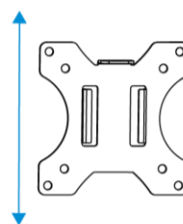

Pièce de rechange: Disponible contactez france-customerservice@fellowes.com ou par telephone au 01 78 64 91 00.

Dimensions :

Rotation
360°

Pivotement
± 90° (180°)

Inclinaison
± 45° (90°)

Tous les efforts ont été faits pour s'assurer que les informations fournies dans ce document sont à jour et précises. Cependant, Fellowes ne peut pas garantir et n'assume aucune responsabilité légale pour l'exactitude ou l'exhaustivité des informations fournies. Pour toute question, veuillez nous contacter à l'adresse : <https://www.fellowes.com/fr/fr/support/after-sales-support.aspx>