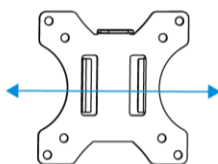

Pièce de rechange: Disponible contactez france-customerservice@fellowes.com ou par telephone au 01 78 64 91 00.

Dimensions :

Rotation
360°

Pivotement
± 90° (180°)

Inclinaison
± 45° (90°)

Tous les efforts ont été faits pour s'assurer que les informations fournies dans ce document sont à jour et précises. Cependant, Fellowes ne peut pas garantir et n'assume aucune responsabilité légale pour l'exactitude ou l'exhaustivité des informations fournies. Pour toute question, veuillez nous contacter à l'adresse : <https://www.fellowes.com/fr/fr/support/after-sales-support.aspx>