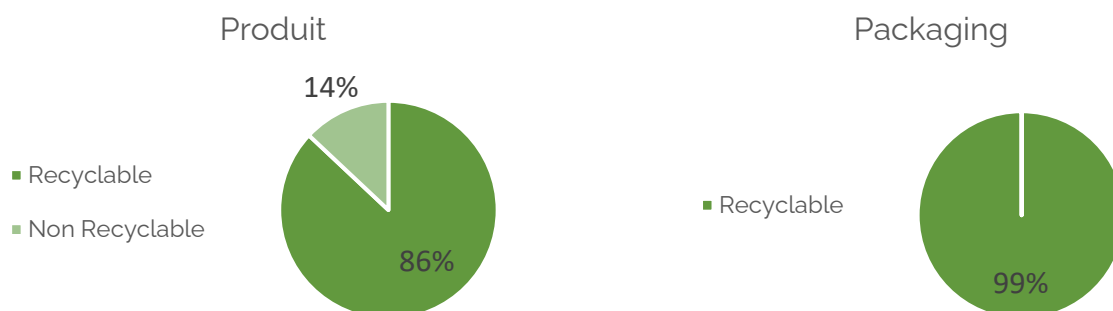

Composition :

Produit	Matériaux		Matériaux recyclés		
	Poids (g)	Poids (%)	Pré-consommateur (g)	Post-consommateur (g)	Total (%)
Aluminium	1414.00	30.0%	-	-	-
Acier	2899.60	61.5%	-	-	-
Plastique	400.60	8.5%	-	-	-
Total	4714.20	100%	-	-	-

Packaging	Matériaux		Matériaux recyclés		
	Poids (g)	Poids (%)	Pré-consommateur (g)	Post-consommateur (g)	Total (%)
Papier / Carton / Ondulé	687.20	97.6%	254.45	-	37.0%
Sac plastique (PEBD)	11.70	1.7%	-	-	-
Ruban adhésif	5.00	0.7%	-	-	-
Total	703.90	100%	-	-	37.0%

Contenu recyclé pré-consommateur : Déchets créés lors de la fabrication ou de la livraison des biens avant leur arrivée aux consommateurs.

Contenu recyclé post consommateur : Déchets créés par les consommateurs. Ces matériaux sont détournés des décharges et utilisés pour la production d'autres produits.

Recyclabilité :