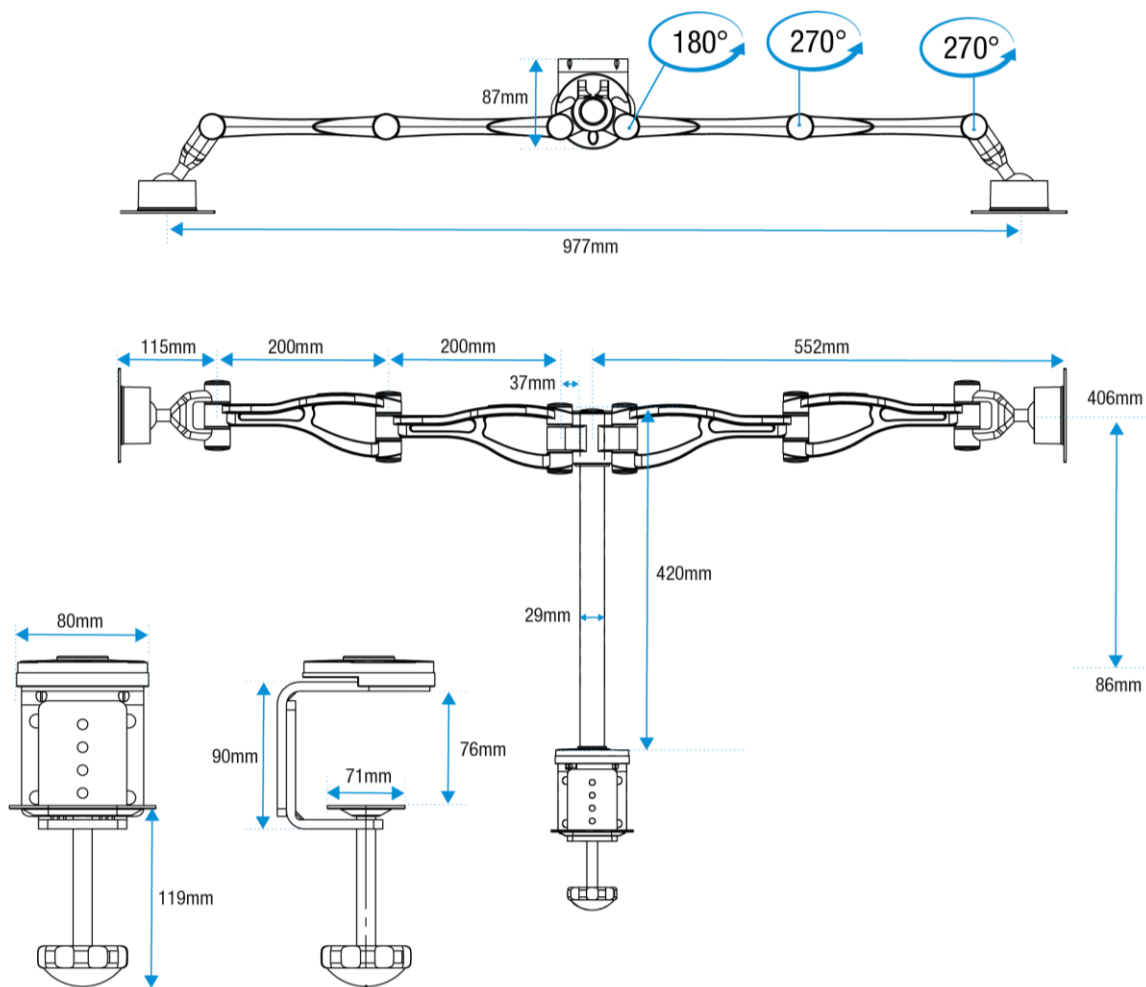

Pièce de rechange: Disponible contactez france-customerservice@fellowes.com ou par telephone au 01 78 64 91 00.

Dimensions :

Rotation
360°

Pivotement
± 90° (180°)

Inclinaison
± 45° (90°)

Tous les efforts ont été faits pour s'assurer que les informations fournies dans ce document sont à jour et précises. Cependant, Fellowes ne peut pas garantir et n'assume aucune responsabilité légale pour l'exactitude ou l'exhaustivité des informations fournies. Pour toute question, veuillez nous contacter à l'adresse : <https://www.fellowes.com/fr/fr/support/after-sales-support.aspx>