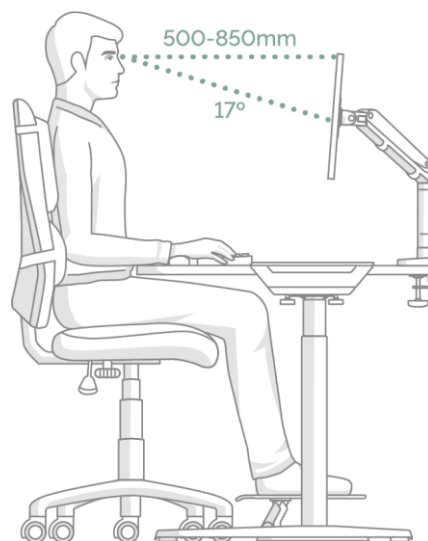

Recyclabilité :

Travail ergonomique:

ZONE 3

SOULAGEZ LES
DOULEURS CERVICALES

Gardez un angle de vue confortable.
Assurez-vous que vos yeux soient alignés avec le haut de votre écran.

Fellowes

Comment utiliser un bras porte-écran

- 1. À hauteur des yeux :** Que vous soyez assis ou debout, ajustez le moniteur jusqu'à ce que le haut de celui-ci soit à peu près au niveau des yeux.
- 2. À portée de bras :** Vérifiez que votre moniteur est positionné de manière à pouvoir toucher l'écran du bout des doigts en ayant les bras tendus.
- 3. Inclinaison :** Incliner légèrement l'écran vers le haut peut également aider à créer une position plus confortable.
- 4. Plusieurs écrans :** Si vous utilisez plus d'un écran, assurez-vous :
 - Que les écrans soient alignés et côte à côte
 - Que vous êtes assis en face de votre écran principal pour éviter les torsions