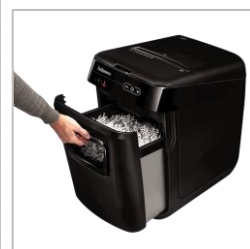

AutoMax™

AutoMax™ 150C Coupe-Croisée (P-4) Automatique

Petits bureaux (1-3 utilisateurs)

Spécificités:

- Destruction automatique idéal pour le bureau pour un maximum de productivité
- Détruit 150 feuilles en mode automatique et jusqu'à 8 feuilles en insertion manuelle (70 gsm).
- SilentShred™ réduit les nuisances sonores dans les espaces de travail partagés
- SleepMode : Mise en veille automatique après une période de non-utilisation pour économiser l'énergie et accroître la sécurité
- Particules de 4x38mm en coupe croisée (Niveau de sécurité P-4)
- Garantie: 2 ans sur la machine/ 5 ans sur les cylindres de coupe

Jusqu'à 3 ans de garantie après enregistrement du produit sur Fellowes.com.

Caractéristiques :

Capacité de destruction	150 (8 manuellement)
Capacité de la corbeille	32L (Bac coulissant) (150 feuilles)
Type de coupe	Coupe croisée (4x38mm)
Niveau de sécurité	P-4 (410) particules par feuilles)
Type de chargement	Automatique et Manuel
Temps d'utilisation (minutes)	12 on / 25 off
Largeur d'entrée (mm)	Auto: 230mm / Manual: 220mm
Peut détruire	
Code (EU)	4680101
Couleur	Noir
Dimensions du produit (H x L x P) / mm	542 x 346 x 507
Poids du produit	14,4 kg
Dimension du packaging (H x L x P) / mm	593 x 387 x 555
Poids du packaging	17,5 kg
Dimension carton de regroupement (H x L x P) / mm	598 x 393 x 560
Poids du carton de regroupement	18,2 kg
Gencod (PCB)	043859683741
Gencod unitaire	50043859683746
Quantité par carton	1
Pays d'origine	Chine
Garantie	2 ans pour la machine / 5 ans pour les cylindres de coupes