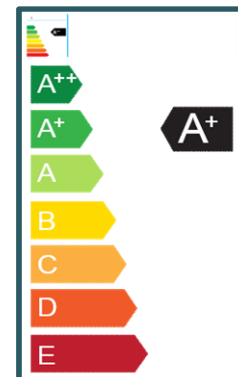

Matériaux

ABS

socle en metal avec peinture époxy

Source

Leds intégrées*: puissance nominale 3,5W

*ne peuvent être changées

Transformateur

Débrochable sur prise

SAP no.	Coloris	Energie consommée KW/1000 h	Lm	Lm/W	T° couleur	IRC	Durée de vie Source*	Garantie	Poids Net	EAN code
400093720	Noir	4	380	110	4000 K	>80	50000h	1 an	1,1 kg	3595560015443

* Consommation moyenne: 1000h/an