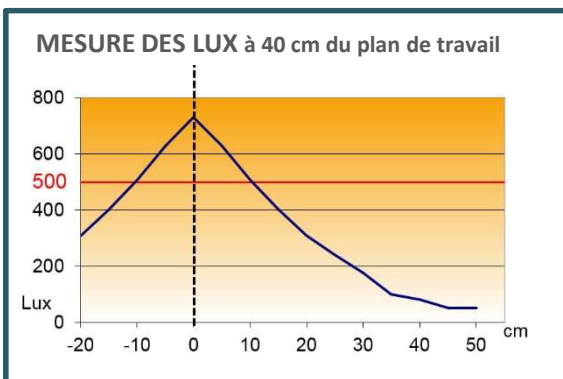

Matériaux

ABS

socle en metal avec peinture époxy

Source

Leds intégrées*: puissance nominale 3,5W

*ne peuvent être changées

Transformateur

Débrochable sur prise