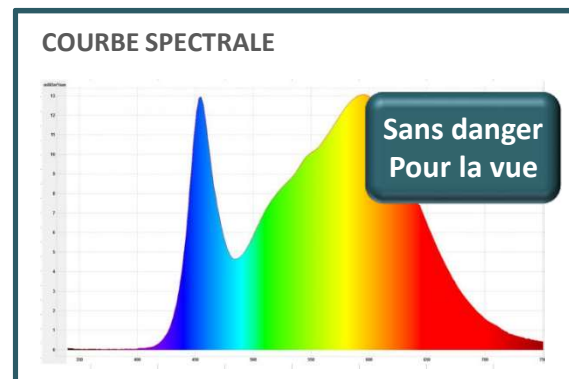

Matériaux

ABS

socle en metal avec peinture époxy

Source

Leds intégrées*: puissance nominale 3,5W

*ne peuvent être changées

Transformateur

Débrochable sur prise