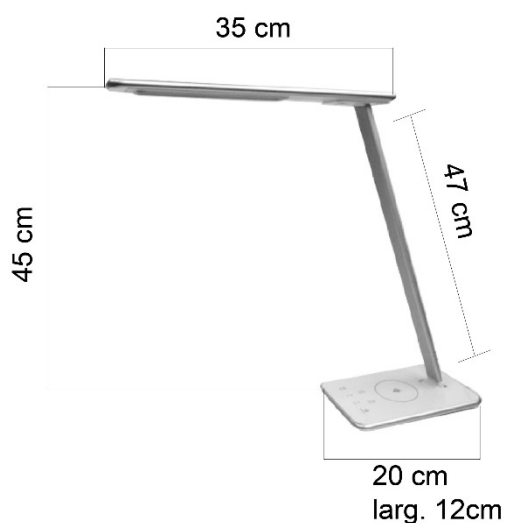

- travail
- lecture
- repos

Jazz permet ainsi à son utilisateur de bénéficier d'un éclairage sur mesure.

Timer : mise en veille auto au bout d'1 h.

DESIGN

Un design épurée

La lampe Jazz se distingue par un design aux lignes fines et épurées. Sa tête ne dépasse pas 1 cm en épaisseur ce qui lui confère un caractère élégant. Pliable elle prend très peu de place!

UNILUX

DIMENSIONS

INFORMATIONS TECHNIQUES

Matériaux

Tête et socle plastique
Bras aluminium

Source

Leds intégrées*: puissance nominale 11W
*ne peuvent être changées

Transformateur