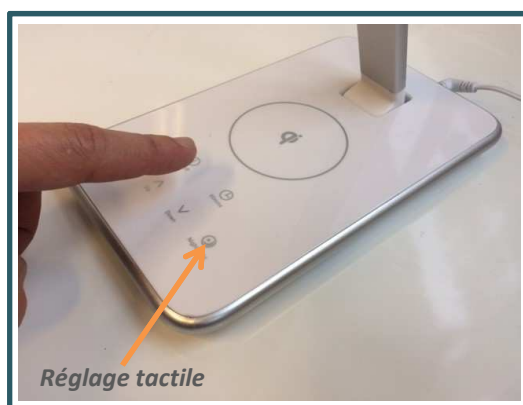

DIMENSIONS

INFORMATIONS TECHNIQUES

Matériaux

Tête et socle plastique
Bras aluminium

Source

Leds intégrées*: puissance nominale 11W
*ne peuvent être changées