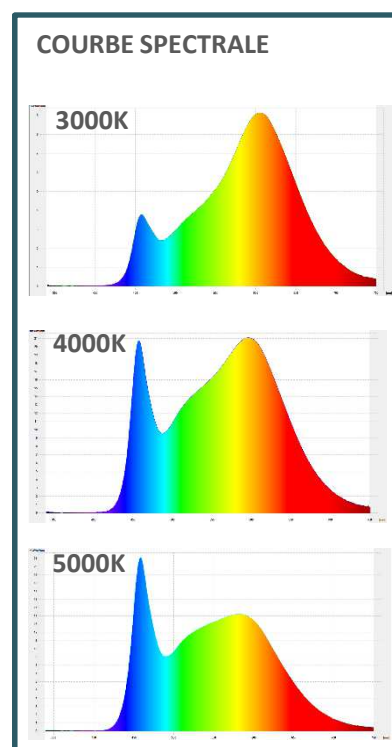

UNILUX

DIMENSIONS

INFORMATIONS TECHNIQUES

Matériaux

Tête et socle plastique
Bras aluminium

Source

Leds intégrées*: puissance nominale 11W
*ne peuvent être changées

Transformateur

Débrochable sur prise

SAP no.	Coloris	Energie consommée KW/1000 h	Lm	Lm/W	T° couleur	IRC	Durée de vie Source*	Garantie	Poids Net	EAN code
400093836	Blanc et Gris métal	11	1000	90	3000k 4000k 5000k	>80	50000h	1 an	1,1 kg	3595560016327