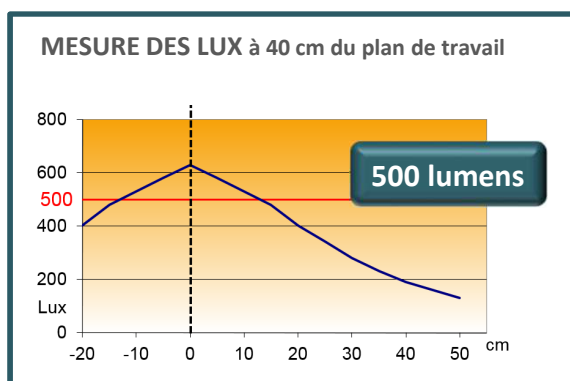

UNILUX

DIMENSIONS

INFORMATIONS TECHNIQUES

Matériaux

Tête et socle plastique
Bras aluminium

Source

Leds intégrées*: puissance nominale 11W
*ne peuvent être changées

Transformateur

Débrochable sur prise

SAP no.	Coloris	Energie consommée KW/1000 h	Lm	Lm/W	T° couleur	IRC	Durée de vie Source*	Garantie	Poids Net	EAN code
400093836	Blanc et Gris métal	11	1000	90	3000k 4000k 5000k	>80	50000h	1 an	1,1 kg	3595560016327