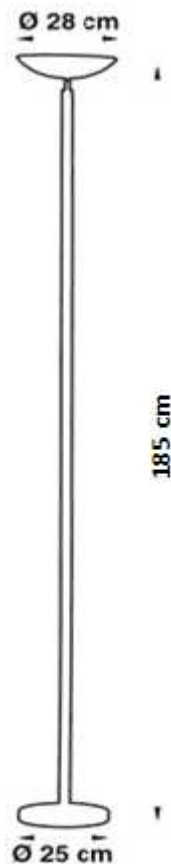

VARIATION D'INTENSITÉ

Lumière réglable en puissance

DELY est doté d'un **interrupteur-variateur** situé sur le cordon, facile d'accès (au pied) permettant de faire varier l'intensité lumineuse: **consommation maîtrisée** .

Vasque munie d'un réflecteur assurant une diffusion optimale de l'éclairage.

Tête orientable : dirigez la lumière comme vous le souhaitez.

DESIGN

Sobriété des lignes

Son socle de faible encombrement garantit la **stabilité** de l'ensemble, même à proximité de zones de passage. **Fût très fin** donnant au produit une allure légère et discrète.

MOUVEMENTS

Vasque sur rotule : orientable

MATERIAUX

Acier, peinture époxy
Réflecteur en aluminium recyclable

130 lm/W

DIMENSIONS

SOURCE

1 module de LED
24,6 W (intégré)

Durée de vie
moyenne de la
source : 40 ANS

DIRECTIVES
CE RoHS

SAP no.	Coloris	Energie consommée KW/1000 h	Lm	Lm/W	T° couleur	IRC	Durée de vie Source*	Garan-tie	Origi-ne	Poids Net	EAN code
400050389 400094197	Noir Gris Met	29	3200	130	3000K	>80	40 ans	1 an		xxx	3595560008612 3595560021154