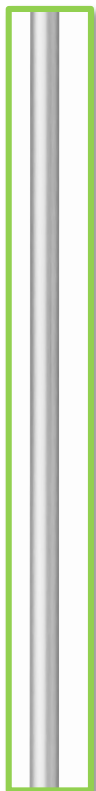

Lampadaire LED à variation *Eco-performant !*

**Nouveauté 2016: Existe
en version chromée**

**Mât fin
Ø 32mm**

ECLAIRAGE ECONOMIQUE

Technologie LED

DELY est équipé d'un module intégré de LED, développé par UNILUX : consommation énergétique de **seulement 24,6 W** pour un excellent éclairage indirect de **3200 Lumens**. Pas besoin de changer de consommables : le module a une **durée de vie de 40 000h** : gain de temps et d'argent.

VARIATION D'INTENSITÉ

Lumière réglable en puissance

DELY est doté d'un **interrupteur-variateur** situé sur le cordon, facile d'accès (au pied) permettant de faire varier l'intensité lumineuse: **consommation maîtrisée**.

Vasque munie d'un réflecteur assurant une diffusion optimale de l'éclairage.

Tête orientable : dirigez la lumière comme vous le souhaitez.

DESIGN

Sobriété des lignes

Son socle de faible encombrement garantit la **stabilité** de l'ensemble, même à proximité de zones de passage. **Fût très fin** donnant au produit une allure légère et discrète.

MOUVEMENTS
Vasque sur rotule : orientable

MATERIAUX
Acier chromé
Réflecteur en aluminium recyclable

130 lm/W

DIMENSIONS

Découvrez la gamme du
lampadaire DELY :
Noir, chromé ou articulé

SOURCE

1 module de LED
24,6 W (intégré)