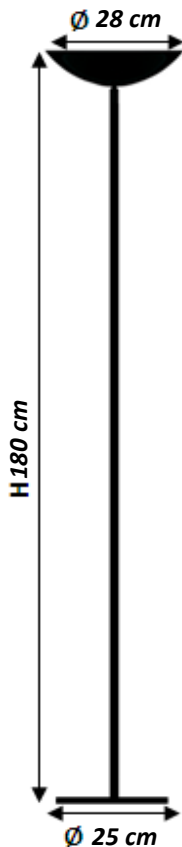

Lampadaire LED à variation *Eco-performant !*

**Nouveauté 2016: Existe
en version chromée**

**Mât fin
Ø 32mm**

ECLAIRAGE ECONOMIQUE

Technologie LED

DELY est équipé d'un module intégré de LED, développé par UNILUX : consommation énergétique de **seulement 24,6 W** pour un excellent éclairage indirect de **3200 Lumens**. Pas besoin de changer de consommables : le module a une **durée de vie de 40 000h** : gain de temps et d'argent.

VARIATION D'INTENSITÉ

Lumière réglable en puissance

DELY est doté d'un **interrupteur-variateur** situé sur le cordon, facile d'accès (au pied) permettant de faire varier l'intensité lumineuse: **consommation maîtrisée**.

Vasque munie d'un réflecteur assurant une diffusion optimale de l'éclairage.

Tête orientable : dirigez la lumière comme vous le souhaitez.

DESIGN

Sobriété des lignes

Son socle de faible encombrement garantit la **stabilité** de l'ensemble, même à proximité de zones de passage. **Fût très fin** donnant au produit une allure légère et discrète.

MOUVEMENTS
Vasque sur rotule : orientable

MATERIAUX
Acier chromé
Réflecteur en aluminium recyclable

130 lm/W

DIMENSIONS

Découvrez la gamme du
lampadaire DELY :
Noir, chromé ou articulé

SOURCE

1 module de LED
24,6 W (intégré)