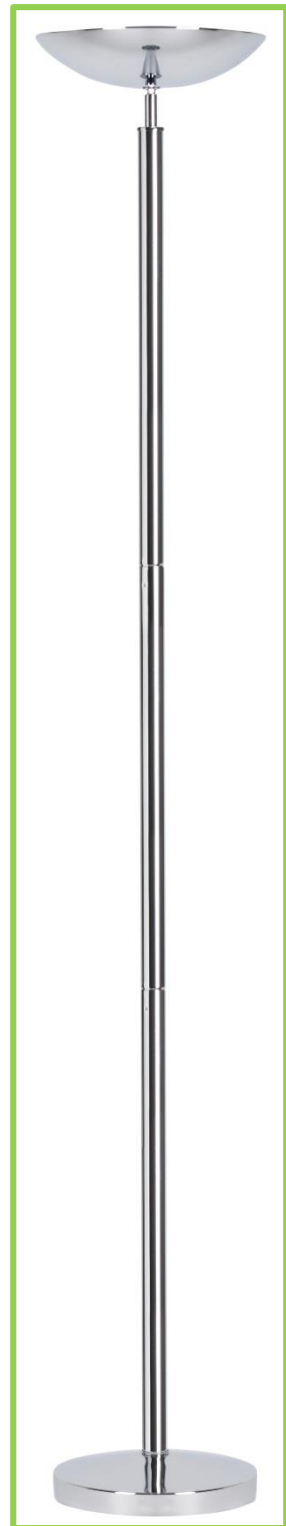

Lampadaire LED à variation *Eco-performant !*

**Nouveauté 2016: Existe
en version chromée**

**Mât fin
Ø 32mm**

ECLAIRAGE ECONOMIQUE

Technologie LED

DELY est équipé d'un module intégré de LED, développé par UNILUX : consommation énergétique de **seulement 24,6 W** pour un excellent éclairage indirect de **3200 Lumens**. Pas besoin de changer de consommables : le module a une **durée de vie de 40 000h** : gain de temps et d'argent.

VARIATION D'INTENSITÉ

Lumière réglable en puissance

DELY est doté d'un **interrupteur-variateur** situé sur le cordon, facile d'accès (au pied) permettant de faire varier l'intensité lumineuse: **consommation maîtrisée**.

Vasque munie d'un réflecteur assurant une diffusion optimale de l'éclairage.

Tête orientable : dirigez la lumière comme vous le souhaitez.

DESIGN

Sobriété des lignes

Son socle de faible encombrement garantit la **stabilité** de l'ensemble, même à proximité de zones de passage. **Fût très fin** donnant au produit une allure légère et discrète.

MOUVEMENTS
Vasque sur rotule : orientable

MATERIAUX
Acier chromé
Réflecteur en aluminium recyclable

130 lm/W

DIMENSIONS

Découvrez la gamme du
lampadaire DELY :
Noir, chromé ou articulé

SOURCE

1 module de LED
24,6 W (intégré)