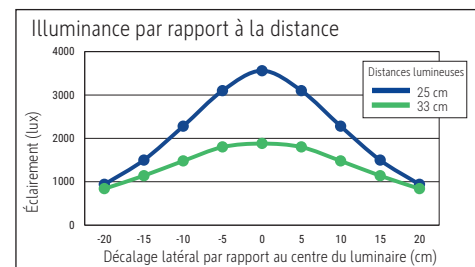

Luminaire de bureau LED MAULjoy

COLOUR MY WORK

- **Le luminaire de bureau joyeux en les dernières couleurs tendance**
- **Une touche de couleur pour les passionnés de couleurs, également idéal pour le bureau d'écolier**
- **Sophistiquée : surface mate**
- **Très économique : technologie LED moderne, efficace du point de vue énergétique**
- **Petit mais performant : pour un bon éclairage de petites surfaces de travail avec une haute luminosité**
- **Concept technique de sécurité signé MAUL**
- **Forme compacte : peu encombrant et maniable, très bon rapport qualité/prix**

- Bras à zone flexible pour régler l'angle d'éclairage
- Agréable : diffuseur pour réduire les ombres
- Socle et tête en matière plastique solide, bras gommé en métal
- Source lumineuse et appareil de commande remplaçables

Éclairage du luminaire:	1.880 lux à 33 cm de distance
Température de couleur par source lum:	3.000 Kelvin (blanc chaud)
Nombre de sources lumineuses:	1
Classe énergétique par source lum:	D (spectre A à G)
Consommation pondérée par source lum:	5 kWh/1000 h
Durée de vie L70B50 par source lum:	15.000 h
Flux lumineux utile par source lum:	769 Lumen
Matériau:	Tête : Plastique - Bras : métal, surface gommée - Socle : Plastique - Support : ballast
Dimensions:	Hauteur : 33,5 cm - Tête : Ø 11,8 cm - Bras : longueur 35,8 cm - Support : Ø 13,7 cm
Mouvement:	Tête : inclinable, orientable - Bras : orientable, inclinable
Positionnement du commutateur:	Tête du luminaire