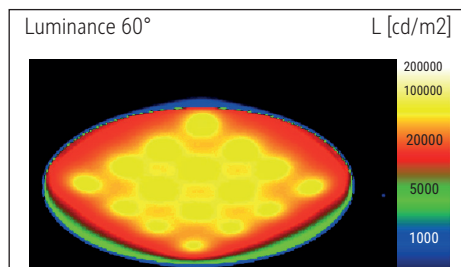

Luminaire de bureau LED MAULjoy

COLOUR MY WORK

- **Le luminaire de bureau joyeux en les dernières couleurs tendance**
- **Une touche de couleur pour les passionnés de couleurs, également idéal pour le bureau d'écolier**
- **Sophistiquée : surface mate**
- **Très économique : technologie LED moderne, efficace du point de vue énergétique**
- **Petit mais performant : pour un bon éclairage de petites surfaces de travail avec une haute luminosité**
- **Concept technique de sécurité signé MAUL**
- **Forme compacte : peu encombrant et maniable, très bon rapport qualité/prix**

- Bras à zone flexible pour régler l'angle d'éclairage
- Agréable : diffuseur pour réduire les ombres
- Socle et tête en matière plastique solide, bras gommé en métal
- Source lumineuse et appareil de commande remplaçables

Éclairage du luminaire:	1.880 lux à 33 cm de distance
Température de couleur par source lum:	3.000 Kelvin (blanc chaud)
Nombre de sources lumineuses:	1
Classe énergétique par source lum:	D (spectre A à G)
Consommation pondérée par source lum:	5 kWh/1000 h
Durée de vie L70B50 par source lum:	15.000 h
Flux lumineux utile par source lum:	769 Lumen
Matériau:	Tête : Plastique - Bras : métal, surface gommée - Socle : Plastique - Support : ballast
Dimensions:	Hauteur : 33,5 cm - Tête : Ø 11,8 cm - Bras : longueur 35,8 cm - Support : Ø 13,7 cm
Mouvement:	Tête : inclinable, orientable - Bras : orientable, inclinable
Positionnement du commutateur:	Tête du luminaire