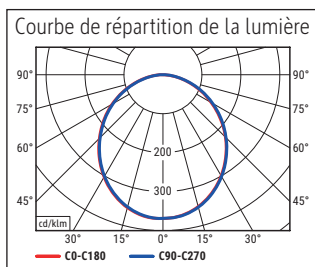

- **Le luminaire de bureau joyeux en les dernières couleurs tendance**
- **Une touche de couleur pour les passionnés de couleurs, également idéal pour le bureau d'écolier**
- **Sophistiquée : surface mate**
- **Très économique : technologie LED moderne, efficace du point de vue énergétique**
- **Petit mais performant : pour un bon éclairage de petites surfaces de travail avec une haute luminosité**
- **Concept technique de sécurité signé MAUL**
- **Forme compacte : peu encombrant et maniable, très bon rapport qualité/prix**

- Bras à zone flexible pour régler l'angle d'éclairage
- Agréable : diffuseur pour réduire les ombres
- Socle et tête en matière plastique solide, bras gommé en métal
- Source lumineuse et appareil de commande remplaçables

Éclairage du luminaire:	1.880 lux à 33 cm de distance
Température de couleur par source lum:	3.000 Kelvin (blanc chaud)
Nombre de sources lumineuses:	1
Classe énergétique par source lum:	D (spectre A à G)
Consommation pondérée par source lum:	5 kWh/1000 h
Durée de vie L70B50 par source lum:	15.000 h
Flux lumineux utile par source lum:	769 Lumen
Matériau:	Tête : Plastique - Bras : métal, surface gommée - Socle : Plastique - Support : ballast
Dimensions:	Hauteur : 33,5 cm - Tête : Ø 11,8 cm - Bras : longueur 35,8 cm - Support : Ø 13,7 cm
Mouvement:	Tête : inclinable, orientable - Bras : orientable, inclinable
Positionnement du commutateur:	Tête du luminaire

- Emballage sûr et écologique, recyclable
- Conception de sécurité technique signée MAUL : aucun luminaire ni aucun illuminant n'est intégré dans notre gamme avant d'avoir passé des tests intensifs. Notre équipe issue des domaines du développement optique, électronique et mécanique ainsi que des techniques de production assure la sécurité du luminaire de bureau LED MAULjoy
- Garantie: 2 ans