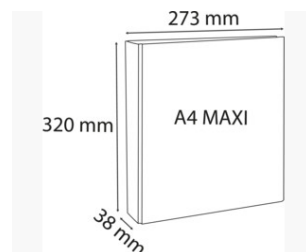

FICHE PRODUIT 51941E

EXACOMPTA
PARIS

Référence	51941E
Désignation	Classeur PP personnalisable Kreacover - 4 anneaux en D 20mm - A4 maxi
Gamme	Kreacover®
Matière	Carton recouvert PP
Epaisseur matière	19/10E
Dimension produit	320x273 mm
Couleur	Blanc
Dim. produit (LxIxh)	320 x 273 x 38 mm
Poids pièce	354g
EAN pièce	3130630519416
Nombre d'unité par carton	10
Dim. carton (LxIxh)	450 x 150 x 338 mm
Poids carton	3815g
EAN carton	3130632519414
Nombre d'unité par palette	390
Dim. palette (LxIxh)	1200 x 800 x 1150 mm

Caractéristiques

Nouveauté : Non

Marque : Exacompta

Format à classer : A4 MAXI 297x242

Type de produit : Classeur

Kreaman : Oui

Type de classeur : Personnalisable 2 poches

Nombre d'anneaux : 4

Anneaux : 20mm

Dos (mm) : 38

Étiquette au dos : pas d'étiquette

Capacité (feuillet 80gr.) : 185

Type d'anneaux : Anneaux en D

Kreacover®, la gamme de classement qui reflète votre image. Une solution rapide et qualitative pour présenter un dossier personnalisé et facilement modulable. Couverture rigide. 2 pochettes extérieures pour personnaliser la 1ère de couverture et le dos. 2 pochettes intérieures permettant le maintien des feuilles. Anneaux en D pour un alignement parfait des feuilles et des intercalaires. Qualité supérieure pour une utilisation intensive.