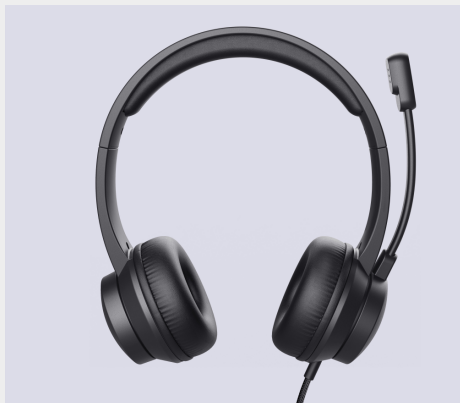

#24186

Casque USB supra-aural

Casque USB supra-aural compact avec coussinets doux et arceau réglable

Principales caractéristiques

- Taille compacte pour un look subtil pendant les visioconférences
- Design confortable avec coussinets doux en similicuir
- Arceau réglable, permettant à chacun de porter le casque avec aisance
- Qualité vocale et audio numérique d'une grande clarté grâce au connecteur USB
- Micro réglable pouvant être orienté dans plusieurs positions
- Le câble de 1,8 m garantit une grande liberté de mouvement pendant les appels

Qu'y a-t-il dans la boîte

- Casque
- Mode d'emploi

Configuration requise

- Windows 10, 11
- macOS 10.15, 11, 12
- Port USB

Ayez belle allure et sentez-vous bien

Le casque-micro HS-200 est compact et confortable, avec des coussinets en similicuir doux et un look professionnel et subtil pour de longues heures de travail.

Une longueur d'avance

L'arceau réglable vous permet d'ajuster votre casque-micro afin de préserver votre productivité, votre efficacité et votre confort lors de vos réunions les plus longues (et les plus ennuyeuses).

Exprimez-vous

Grâce au microphone réglable, et sa qualité vocale et audio numérique claire, vos idées sont entendues, quel que soit votre lieu de travail.

Travaillez à votre façon

Le câble de 1,8 m vous offre une grande liberté de mouvement, tandis que les commandes en ligne facilitent le réglage du volume et la coupure du microphone. De plus, la technologie plug-and-play vous aide à vous connecter instantanément avec vos collègues.