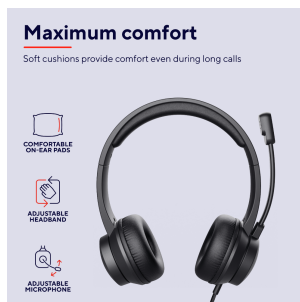

PRODUCT PICTORIAL 3