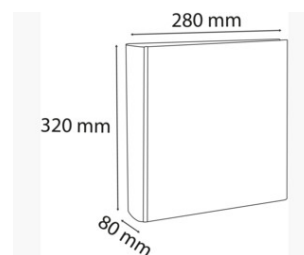

FICHE PRODUIT 200802H

EXACOMPTA
PARIS

Référence	200802H
Désignation	Classeur à levier Dos 70mm rembourré 2 pochettes extérieures - A4
Gamme	Kreacover®
Matière	PVC
Epaisseur matière	23/10E
Dimension produit	320x280 mm
Couleur	Blanc
Dim. produit (LxIxh)	320 x 290 x 70 mm
Poids pièce	494g
EAN pièce	3141870020082
Nombre d'unité par carton	10
Dim. carton (LxIxh)	574 x 223 x 343 mm
Poids carton	5400g
EAN carton	3141879008661
Nombre d'unité par palette	420
Dim. palette (LxIxh)	1200 x 800 x 2155 mm

Caractéristiques

Marque : Exacompta

Période de garantie : 10 ans

Format à classer : A4

Type de produit : Classeur

Kreaman : Oui

Type de classeur : à levier

Nombre d'anneaux : 2

Anneaux : à levier 75mm

Dos (mm) : 80

Etiquette au dos : Soudée

Capacité (feuillet 80gr.) : 665

Type d'anneaux : Mécanisme de levier "fort"

Kreacover, la gamme de classement qui reflète votre image.

Première de couverture et dos personnalisables. Facile à personnaliser avec KREAMAN sur www.exacompta.com.