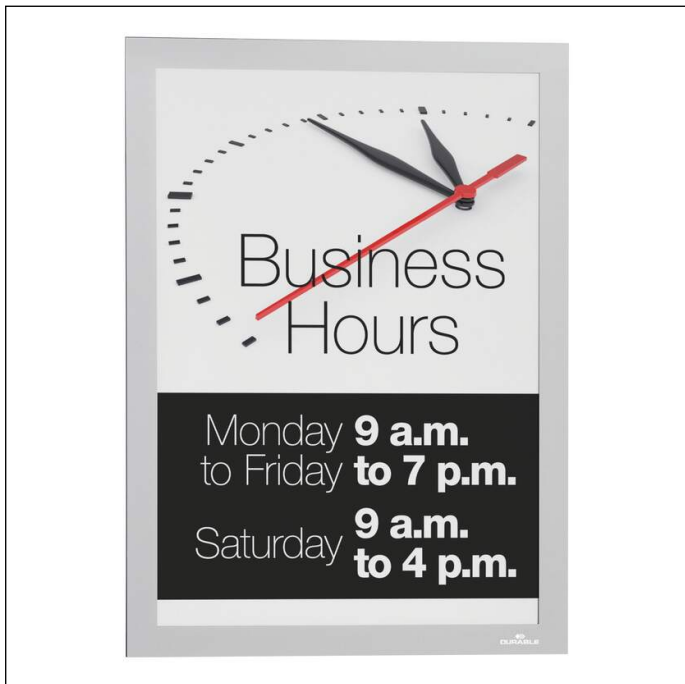

Cadre d'affichage DURAFRAME® SUN A4

Références	484123	Quantité d'unité de vente	1 Sacle
Couleur	argent métallisé	EAN à l'unité de vente	4005546978475
Conditionnement	Sachet de 2 pièces	Poids brut de l'emballage	187 G
Code EAN du produit	4005546978475	Pays d'origine	PL

Description produit

- Le cadre d'affichage pour documents d'information au format A4
- Idéal pour les surfaces en verre exposées directement au soleil
- Permet une présentation esthétique et professionnelle des informations
- Insertion et retrait rapides des documents grâce aux cadres magnétiques
- Fixation par adhérence, spécialement conçu pour être utilisé sur des vitrines intérieures exposées à la lumière directe du soleil
- Domaines d'application : pour documents au format A4, p. ex. horaires d'ouverture et offres spéciales en vitrine
- Fixation simple et sans bulles
- Se retire sans laisser de traces et peut être réutilisé
- Stable à la chaleur jusqu'à env. 70 °C
- Résistance aux UV jusqu'à 2 ans
- Lisibilité des deux côtés sur les surfaces en verre grâce à 2 inserts
- Aspect identique du cadre des deux côtés
- S'utilise au format portrait ou paysage
- De nombreux modèles d'impression disponibles sur www.duraprint.fr
- Dimensions extérieures : 236 x 323 mm

marque	DURABLE
Largeur extérieur du cadre (mm)	205
Hauteur extérieur du cadre (mm)	290
Largeur du cadre (mm)	17
Type de fixation	adhésif statique
Le produit peut être utilisé sur une surface	Surfaces en verre
Peut être retiré	sans résidu
Le cadre peut être ouvert	oui
Visibilité recto et verso	oui
Le cadre semble identique des deux côtés	oui
Résistance aux UV	jusqu'à 2 ans
Stabilité thermique	jusqu'à 70° environ
Anti-reflets/minimise les reflets	oui
Écrivez directement sur le document à l'intérieur	non
Réutilisable	oui
Zone d'application	à l'intérieur
Type d'étiquette	télécharger