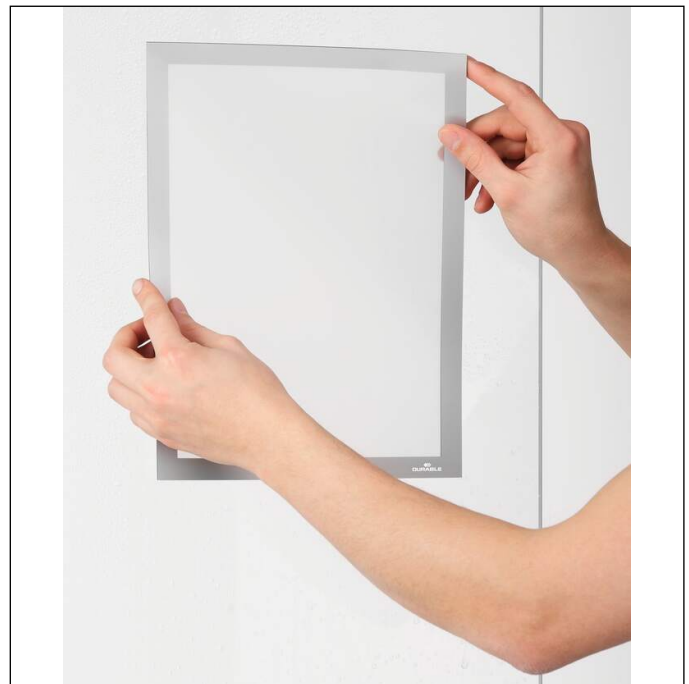

Cadre d'affichage DURAFRAME® SUN A4

Références	484123	Quantité d'unité de vente	1 Sacle
Couleur	argent métallisé	EAN à l'unité de vente	4005546978475
Conditionnement	Sachet de 2 pièces	Poids brut de l'emballage	187 G
Code EAN du produit	4005546978475	Pays d'origine	PL

Description produit

- Le cadre d'affichage pour documents d'information au format A4
- Idéal pour les surfaces en verre exposées directement au soleil
- Permet une présentation esthétique et professionnelle des informations
- Insertion et retrait rapides des documents grâce aux cadres magnétiques
- Fixation par adhérence, spécialement conçu pour être utilisé sur des vitrines intérieures exposées à la lumière directe du soleil
- Domaines d'application : pour documents au format A4, p. ex. horaires d'ouverture et offres spéciales en vitrine
- Fixation simple et sans bulles
- Se retire sans laisser de traces et peut être réutilisé
- Stable à la chaleur jusqu'à env. 70 °C
- Résistance aux UV jusqu'à 2 ans
- Lisibilité des deux côtés sur les surfaces en verre grâce à 2 inserts
- Aspect identique du cadre des deux côtés
- S'utilise au format portrait ou paysage
- De nombreux modèles d'impression disponibles sur www.duraprint.fr
- Dimensions extérieures : 236 x 323 mm

marque	DURABLE
Largeur extérieur du cadre (mm)	205
Hauteur extérieur du cadre (mm)	290
Largeur du cadre (mm)	17
Type de fixation	adhésif statique
Le produit peut être utilisé sur une surface	Surfaces en verre
Peut être retiré	sans résidu
Le cadre peut être ouvert	oui
Visibilité recto et verso	oui
Le cadre semble identique des deux côtés	oui
Résistance aux UV	jusqu'à 2 ans
Stabilité thermique	jusqu'à 70° environ
Anti-reflets/minimise les reflets	oui
Écrivez directement sur le document à l'intérieur	non
Réutilisable	oui
Zone d'application	à l'intérieur
Type d'étiquette	télécharger