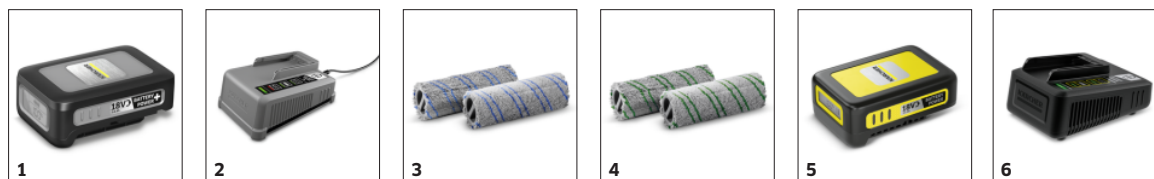

ACCESSOIRES POUR BR 30/1 C BP PACK

1.783-050.0

		Référence	Descriptif	
BATTERIES				
Batterie Power+ 18/30	1	2.445-042.0	Avec la technologie temps réel via afficheur LCD, indiquant le temps d'utilisation restant, l'autonomie et la durée de charge restante, notre Batterie lithium-ion Power+ 18 volts de 3 Ah offre toute la puissance nécessaire.	■
CHARGEURS				
Chargeur rapide Batterie Power+ 18/60	2	2.445-044.0	Chargeur rapide 18 V de 6 Ah pour batteries lithium-ion Power+ permettant un temps de charge très rapide. Affichage LED de l'état de fonctionnement et il est équipé d'un mode veille pour limiter la consommation électrique.	■
PADS ROULEAUX / AXES POUR PADS ROULEAUX				
Rouleau en microfibras				
Jeu de rouleaux microfibre	3	4.030-088.0	Pour un nettoyage humide et un entretien en douceur de tous les sols durs : le jeu de 2 rouleaux microfibras non pelucheux, très absorbants et résistants de Kärcher. Lavable jusqu'à 60 °C.	■
Jeu de rouleaux spécial pierre	4	4.030-126.0	Avec des poils intégrés pour éliminer les saletés tenaces sur les sols durs résistants : le kit de 2 rouleaux spécial carrelage et pierre pour le nettoyeur de sols BR 30/1 de Kärcher. Lavable jusqu'à 60 °C.	□
BATTERIES				
Battery Power 18 V / 2,5 Ah	5	2.445-034.0	Batterie interchangeable Kärcher Battery Power 18 V/2,5 Ah avec technologie temps réel innovante à afficheur LCD pour l'affichage de l'état de la batterie. Utilisable dans tous les appareils de la plateforme de batterie Kärcher 18 V.	□
CHARGEURS				
Appareil de chargement rapide accessoire	6	2.445-032.0		□
NETTOYAGE QUOTIDIEN				
	7			□

■ Standard. □ Accessoires optionnels.