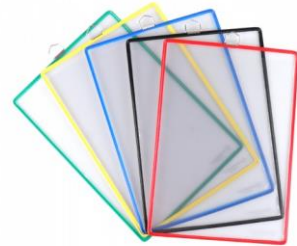

## POCHE A ANSE A4 - FORMAT PORTRAIT X5

**Une solution pratique pour afficher et encadrer tout type de documents. Son cadre en fil d'acier rend cette pochette quasiment incassable. Cette poche est réversible, disposant d'une anse métallique chromée très résistante.**

### Description produit :

- 5 poches en PVC souple antireflets 110 µ.
- Fixation par anse métallique chromée.
- Pour documents de format A4.
- Existe aussi en formats A3 et A5.

### Plus produit :

- 8 couleurs disponibles qui permettent un affichage thématique (bleu, blanc, rouge, jaune, vert, noir, gris ou assorti).
- Disponible en portrait ou paysage.

### Utilisation :

- Idéale pour l'affichage en entreprise, sur les points d'information, dans les lieux publics, les couloirs, les halls d'accueil.