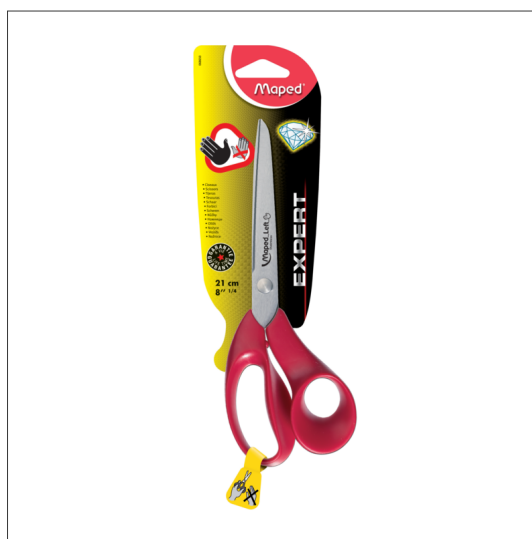

EXPERT

CISEAUX EXPERT 21CM GAUCHER BLISTER TRY ME

DES CISEAUX ERGONOMIQUES GARANTIS A VIE

Véritables ciseaux gauchers : lames inversées

Les ciseaux Expert 21 cm sont conçus spécialement pour les gauchers. Ses lames inversées sont spécifiques pour un usage destiné aux gauchers. Les ciseaux Expert vous offrent une qualité de coupe et un confort extrême. Ses lames et rivet en acier inoxydable haut de gamme pour une robustesse et une durabilité optimale. Et double affûtage des lames pour encore plus de performance. Il dispose d'anneaux ergonomiques 3D, qui vous offrira confort et bien-être lors de son utilisation, même intensive. Garantis à vie, ils sont ultra résistants et dureront dans le temps !

GARANTIE A VIE

SEGMENT

Ciseaux - Expert

10 references

Ciseaux de qualité supérieure

Lames en acier inoxydable à haute teneur en carbone : durabilité accrue

Double affûtage des lames

Anneaux ergonomie 3D

FINISHED PRODUCT

Classification

Gamme	EXPERT	Marque	MAPED	Largeur	75
Hauteur	245	Profondeur	28	Poids	75
CAB Article	3154140686505	Nombre d'unité	1	made In	CHINE
Code douane	821300	Packaging	BLISTER-TRY ME-INDIV	Brochable	OUI