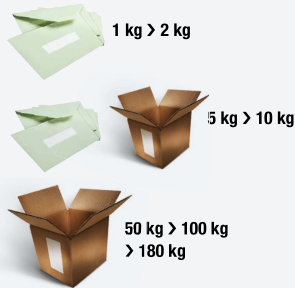

Pèse-lettres et pèse-colis numériques DYMO®

Tous les pèse-lettres et pèse-colis sont dotés des fonctionnalités suivantes :

- Le poids reste affiché pendant 10 secondes après le retrait de l'objet, une option bien pratique lorsque la largeur du colis ou de l'enveloppe empêche de voir l'affichage
- Fonction tare : le poids du contenant est déduit du poids total
- Arrêt automatique lorsque l'appareil n'est pas utilisé, ce qui économise les piles (3 x AAA, non fournies)

Pèse-lettres DYMO®

Calculent avec précision le poids des enveloppes et colis jusqu'à 2 kg

- Pèse-lettres compacts et précis pour peser enveloppes et colis

1 kg

N° de commande	SKU	COULEUR	Qté	Tarif
XXXX	S0928980	XXXX	XXXX	xx,xx

2 kg

N° de commande	SKU	COULEUR	Qté	Tarif
XXXX	S0928990	XXXX	XXXX	xx,xx

Pèse-lettres USB DYMO®

Nos pèse-lettres les plus polyvalents pèsent enveloppes et colis jusqu'à 10 kg

- Pèse-lettres compacts et précis pour peser enveloppes et colis
- Compatibles Windows® 7 et versions ultérieures et Mac OS® v10.10 et versions ultérieures.