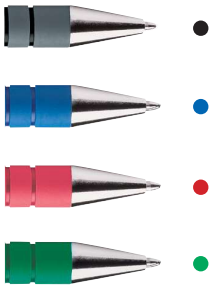

FLEXGRIP GEL

Le stylo gel Paper Mate FlexGrip rétractable offre une expérience d'écriture confortable et fluide dans un design épuré et pratique. L'encre gel brillante garantit que vos mots sont parfaitement retranscrits dans chaque note et liste de choses à faire.

- Flux d'encre régulier
- Corps en caoutchouc sur toute la longueur offrant un confort d'écriture dans toutes les positions
- Pointe en acier inoxydable
- Produit confectionné à partir de 36 % de matériaux recyclés

Taille de la pointe

MEDIUM 1.0 mm

Couleurs d'encre

Grip caoutchouté et stries anti-glisse pour une bonne prise en main

Taille de la pointe : 1.0 mm (médium)

Rétractable

| | Code EAN | Code SAP | Quantité | PCB |
|----------------|-----------------|----------|-------------|-----|
| Blister | | | | |
| NOUVEAU | 3 026981 082092 | 2108209 | 4 ● | 12 |
| NOUVEAU | 3 026981 082153 | 2108215 | 4 ● | 12 |
| NOUVEAU | 3 026981 082160 | 2108216 | 4 ▶ ● ● ● ● | 12 |