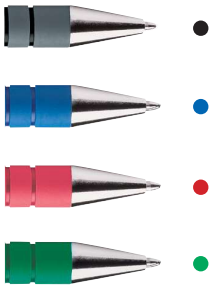

## FLEXGRIP GEL

Le stylo gel Paper Mate FlexGrip rétractable offre une expérience d'écriture confortable et fluide dans un design épuré et pratique. L'encre gel brillante garantit que vos mots sont parfaitement retranscrits dans chaque note et liste de choses à faire.

- Flux d'encre régulier
- Corps en caoutchouc sur toute la longueur offrant un confort d'écriture dans toutes les positions
- Pointe en acier inoxydable
- Produit confectionné à partir de 36 % de matériaux recyclés

### Taille de la pointe

MEDIUM 1.0 mm

### Couleurs d'encre

Grip caoutchouté et stries anti-glisse pour une bonne prise en main

Taille de la pointe : 1.0 mm (médium)

Rétractable

	Code EAN	Code SAP	Quantité	PCB
<b>Blister</b>				
NOUVEAU	3 026981 082092	2108209	4 ●	12
NOUVEAU	3 026981 082153	2108215	4 ●	12
NOUVEAU	3 026981 082160	2108216	4 ▶ ● ● ● ●	12