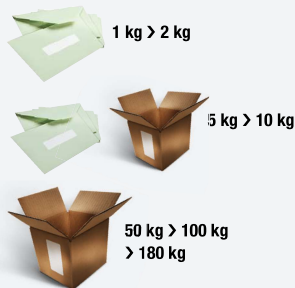

Pèse-lettres et pèse-colis numériques DYMO®

Tous les pèse-lettres et pèse-colis sont dotés des fonctionnalités suivantes :

- Le poids reste affiché pendant 10 secondes après le retrait de l'objet, une option bien pratique lorsque la largeur du colis ou de l'enveloppe empêche de voir l'affichage
- Fonction tare : le poids du contenant est déduit du poids total
- Arrêt automatique lorsque l'appareil n'est pas utilisé, ce qui économise les piles (3 x AAA, non fournies)

Pèse-lettres DYMO®

Calculent avec précision le poids des enveloppes et colis jusqu'à 2 kg

- Pèse-lettres compacts et précis pour peser enveloppes et colis

1 kg

N° de commande	SKU	COULEUR	Qté	Tarif
XXXX	S0928980	XXXX	XXXX	xx,xx

2 kg

N° de commande	SKU	COULEUR	Qté	Tarif
XXXX	S0928990	XXXX	XXXX	xx,xx

Pèse-lettres USB DYMO®

Nos pèse-lettres les plus polyvalents pèsent enveloppes et colis jusqu'à 10 kg

- Pèse-lettres compacts et précis pour peser enveloppes et colis
- Compatibles Windows® 7 et versions ultérieures et Mac OS® v10.10 et versions ultérieures.