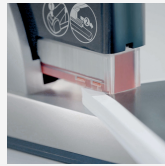

Agrafeuse gros travaux Leitz, en boîte

Agrafeuse heavy duty pour une utilisation quotidienne. Cette agrafeuse utilise des cassettes d'agrafes (4 cassettes disponibles) pour une efficacité accrue. Parfaite pour le service courrier et le bureau.

Caractéristiques

- Agrafe jusqu'à 80 feuilles de papier (80 g/m²)
- 4 cassettes d'agrafes sont fournies comme kit de démarrage
- Chargement frontal facile
- Pour les cassettes d'agrafes K6, K8, K10 et K12
- Garantie 10 ans en utilisant des agrafes Leitz

Spécifications

Réf. Produit	55510084
Couleur	Argent
Matériau	Agrafeuse en métal avec boîtier en plastique
Dimensions (L x H x P)	70 x 182 x 288 mm
Capacité d'agrafage	8 mm/80 feuilles (papier 80 g/m ²)
Électrique	non
Type d'agrafe	Cassettes d'agrafes 5591, 5592, 5593 et 5594
Type d'agrafage	Fermé
Profondeur de gorge	43 mm
Mécanisme de chargement	Chargement frontal à cassette
Accessoires de livraison	4 cassettes d'agrafes fournies (6 mm, 8 mm, 10 mm and 12 mm)
Poids	950 g
Capacité des palettes	320
Minimum de commande	1
Code EAN	4002432364008