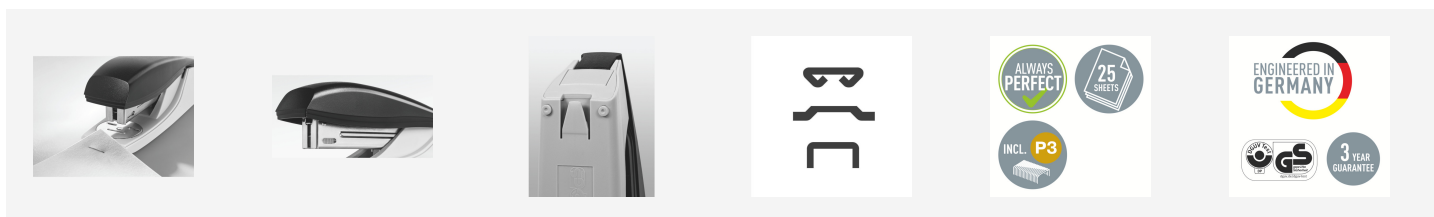

Agrafeuse de bureau Leitz NeXXt, en boîte

Agrafeuse en plastique pour une utilisation quotidienne au bureau. La technologie Direct Impact brevetée garantit un agrafage toujours parfait.

Couleur	Réf. Produit	Code EAN
 Bleu	55010035	4002432334667
 Noir	55010095	4002432334674

Caractéristiques

- Agrafe jusqu'à 25 feuilles de papier (80 gsm)
- Agrafage facile et précis avec la technologie Direct Impact brevetée.
- Ote-agraves pratique intégré
- L'enclume réversible permet un agrafage ouvert et fermé. Clouage grâce à l'ouverture à 180 degrés
- Pour agrafes Power Performance P3 de Leitz, 24/6 et 26/6, pack d'agrafes inclus
- 3 ans de garantie avec une utilisation exclusive d'agrafes Leitz.