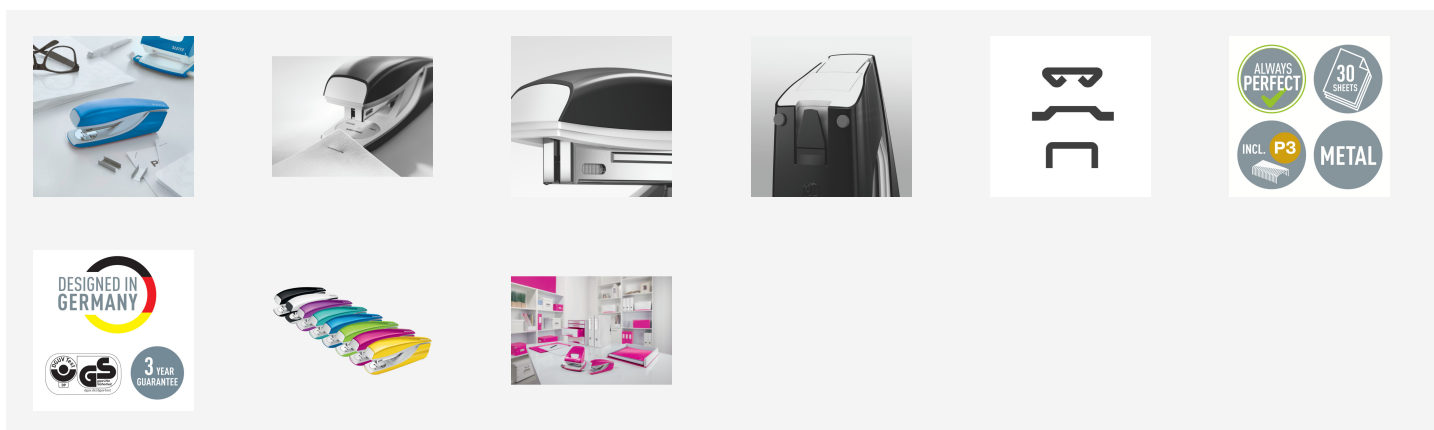

## Agrafeuse de bureau en métal Leitz NeXXt WOW

Agrafeuse en métal aux couleurs vives pour une utilisation quotidienne. Robuste et fiable. La technologie Direct Impact brevetée garantit un agrafage toujours parfait.

Couleur	Réf. Produit	Code EAN
 Blanc	55021001	4002432395996
 Jaune	55021016	4002432122998
 Rose	55021023	4002432396009
 Bleu	55021036	4002432396016
 Menthe	55021051	4002432103126
 Vert	55021054	4002432123773
 Violet	55021062	4002432103133
 Noir	55021095	4002432122172

## Caractéristiques

- Agrafe jusqu'à 30 feuilles de papier (80 80 g/m²)
- Agrafage aisé et précis avec technologie Direct Impact brevetée.
- L'enclume réversible permet un agrafage ouvert et fermé, fonction de clouage grâce à l'ouverture à 180 degrés
- Optez, au bureau ou chez vous, pour une touche WOW grâce à cette gamme de produits aux coloris éclatants et élégants
- Pour agrafes Power Performance P3 de Leitz, 24/6 et 26/6, pack d'agrafes inclus
- Ôte-agrafes pratique intégré
- 10 ans de garantie en utilisant des agrafes Leitz
- A utiliser avec les agrafes Leitz Power Performance - des bords toujours tranchants grâce à des contrôles de qualité permanents - pour un agrafage parfait

## Spécifications

Réf. Produit	55021036
Couleur	Bleu
Matériau	Plastique avec boîtier en métal
Dimensions (L x H x P)	42 x 58 x 151 mm
Capacité d'agrafage	3 mm/30 feuilles (papier 80 grs)
Ôte-agrafes intégré	Oui
Type d'agrafe	100x P3 24/6 ou 140x P3 26/6
Type d'agrafage	Ouvert, fermé et cloué
Profondeur de gorge	40 mm
Mécanisme de chargement	Chargement par le haut, ouverture à 180 degrés
Accessoires de livraison	200 agrafes P3 24/6 incluses
GS certifié	Oui
Garantie	10 ans de garantie en utilisant des agrafes Leitz
Poids	271 g
Capacité des palettes	1800
Minimum de commande	1
Code EAN	4002432396016