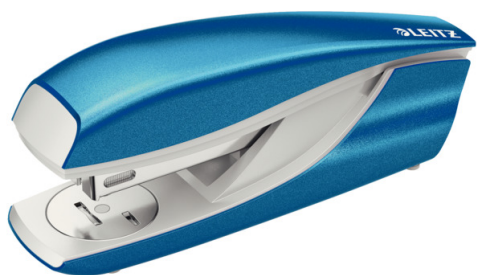

## Agrafeuse de bureau en métal Leitz NeXXt WOW

Agrafeuse en métal aux couleurs vives pour une utilisation quotidienne. Robuste et fiable. La technologie Direct Impact brevetée garantit un agrafage toujours parfait.

Couleur	Réf. Produit	Code EAN
 Blanc	55021001	4002432395996
 Jaune	55021016	4002432122998
 Rose	55021023	4002432396009
 Bleu	55021036	4002432396016
 Menthe	55021051	4002432103126
 Vert	55021054	4002432123773
 Violet	55021062	4002432103133
 Noir	55021095	4002432122172

## Caractéristiques

- Agrafe jusqu'à 30 feuilles de papier (80 80 g/m²)
- Agrafage aisé et précis avec technologie Direct Impact brevetée.
- L'enclume réversible permet un agrafage ouvert et fermé, fonction de clouage grâce à l'ouverture à 180 degrés
- Optez, au bureau ou chez vous, pour une touche WOW grâce à cette gamme de produits aux coloris éclatants et élégants
- Pour agrafes Power Performance P3 de Leitz, 24/6 et 26/6, pack d'agrafes inclus
- Ôte-agrafes pratique intégré
- 10 ans de garantie en utilisant des agrafes Leitz
- A utiliser avec les agrafes Leitz Power Performance - des bords toujours tranchants grâce à des contrôles de qualité permanents - pour un agrafage parfait

## Spécifications

Réf. Produit	55021036
Couleur	Bleu
Matériau	Plastique avec boîtier en métal
Dimensions (L x H x P)	42 x 58 x 151 mm
Capacité d'agrafage	3 mm/30 feuilles (papier 80 grs)
Ôte-agrafes intégré	Oui
Type d'agrafe	100x P3 24/6 ou 140x P3 26/6
Type d'agrafage	Ouvert, fermé et cloué
Profondeur de gorge	40 mm
Mécanisme de chargement	Chargement par le haut, ouverture à 180 degrés
Accessoires de livraison	200 agrafes P3 24/6 incluses
GS certifié	Oui
Garantie	10 ans de garantie en utilisant des agrafes Leitz
Poids	271 g
Capacité des palettes	1800
Minimum de commande	1
Code EAN	4002432396016