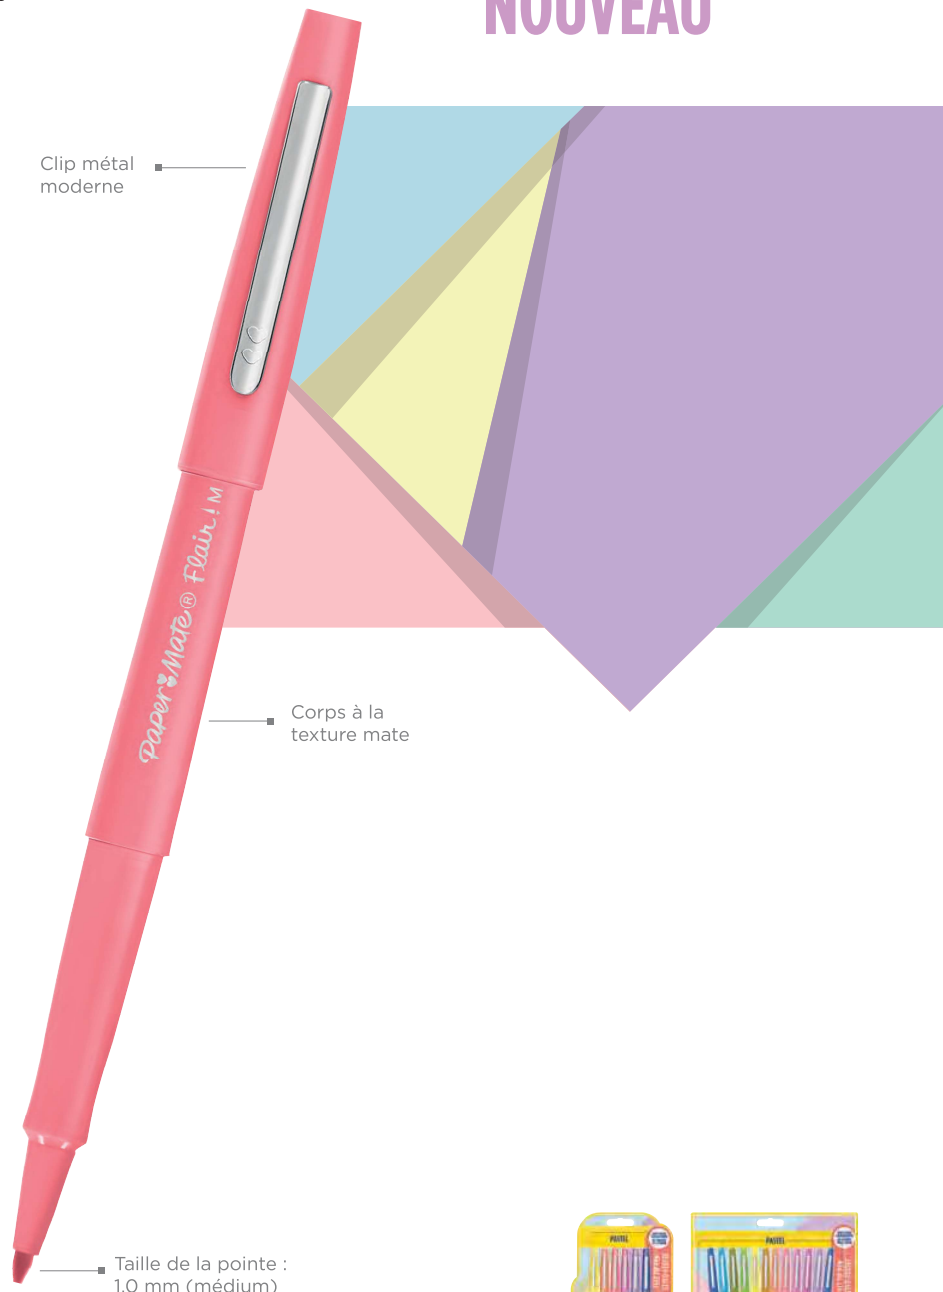

FEUTRES D'ECRITURE

FLAIR PASTEL

FLAIR se décline désormais en packs aux couleurs pastel pour apporter de la douceur à vos idées !

- Encre à base d'eau, ne traverse pas le papier
- Couleurs intenses et lumineuses
- Pointe feutre en fibre synthétique, solide et durable pour une écriture toujours nette et précise
- Séchage rapide qui évite les bavures

NOUVEAU

Taille de la pointe

MEDIUM 1.0 mm

Couleurs d'encre