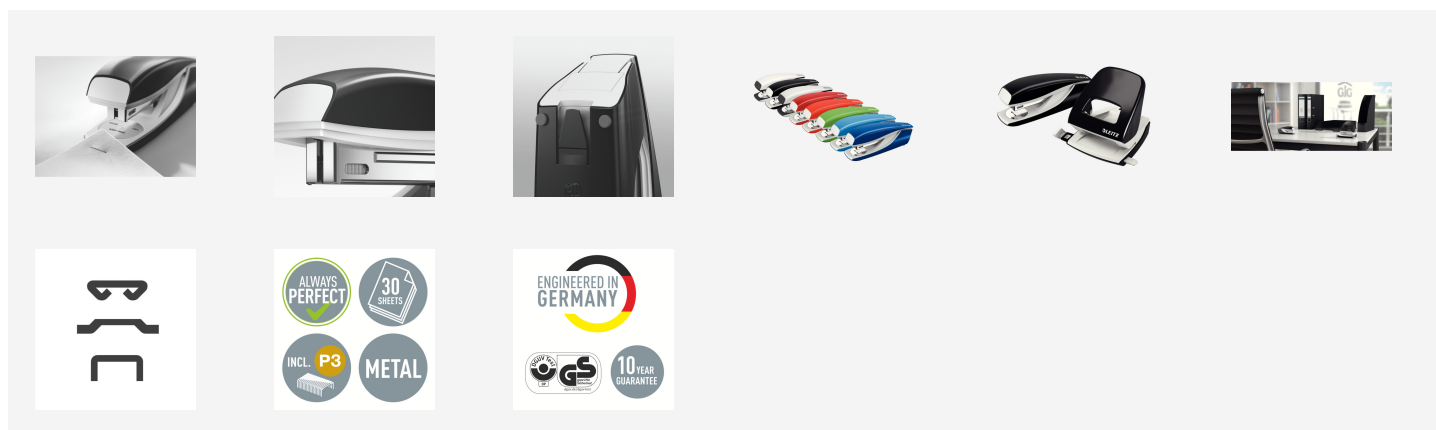

Agrafeuse de bureau Leitz Nexxt, en boîte

Agrafeuse en métal solide aux couleurs vives pour une utilisation quotidienne. Robuste et fiable. La technologie Direct Impact brevetée garantit un agrafage toujours parfait.

Caractéristiques

- Agrafe jusqu'à 30 feuilles de papier (80 g/m²)
- Agrafage facile et précis avec la technologie Direct Impact brevetée
- L'enclume réversible permet un agrafage ouvert et fermé. Clouage grâce à l'ouverture à 180°
- Montrez vos vraies couleurs WOW !
- Pour agrafes Power Performance P3 de Leitz, 24/6 et 26/6, pack d'agrafes inclus
- Ôte-agrafes pratique intégré
- 10 ans de garantie en utilisant des agrafes Leitz.