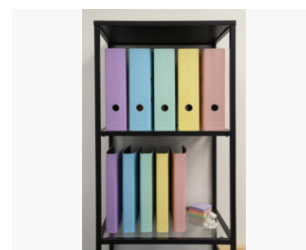

FICHE PRODUIT 53566E

EXACOMPTA
PARIS

Référence	53566E
Désignation	Classeur à levier Aquarel Prem'Touch Dos 80mm - A4
Gamme	Aquarel
Matière	Carton recouvert papier pellic
Dimension produit	320x285 mm
Couleur	Rose
Dim. produit (Lxlxh)	285 x 80 x 318 mm
Poids pièce	433g
EAN pièce	3130630535669
Nombre d'unité par carton	10
Dim. carton (Lxlxh)	565 x 195 x 325 mm
Poids carton	4600g
EAN carton	3130632535667
Nombre d'unité par palette	480
Dim. palette (Lxlxh)	1200 x 800 x 2130 mm

Caractéristiques

Marque : Exacompta

Période de garantie : 10 ans

Format à classer : A4

Type de produit : Classeur

Type de classeur : à levier

Nombre d'anneaux : 2

Anneaux : à levier 80mm

Dos (mm) : 80

Oeillet préhension : Oui

Étiquette au dos : pas d'étiquette

Type d'anneaux : Mécanisme de levier "fort"

Type fermeture : Sans fermeture

Un vent de légèreté souffle sur le classement avec la gamme pastel Aquarel d'Exacompta. Conçu en carton extrêmement rigide, recouvert de papier couleur pelliculé, le classeur à levier Aquarel est conçu pour durer.

Extérieur pastel et intérieur papier noir pour une belle élégance qui saura habiller votre classement.

Équipé d'une mécanique Prem'Touch, très robuste mais aussi ergonomique grâce à son bouton poussoir, ce classeur à levier convient pour un usage quotidien et intensif.