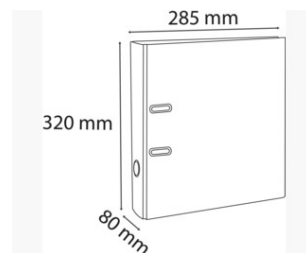

FICHE PRODUIT 53566E

EXACOMPTA
PARIS

Référence	53566E
Désignation	Classeur à levier Aquarel Prem'Touch Dos 80mm - A4
Gamme	Aquarel
Matière	Carton recouvert papier pellic
Dimension produit	320x285 mm
Couleur	Rose
Dim. produit (Lxlxh)	285 x 80 x 318 mm
Poids pièce	433g
EAN pièce	3130630535669
Nombre d'unité par carton	10
Dim. carton (Lxlxh)	565 x 195 x 325 mm
Poids carton	4600g
EAN carton	3130632535667
Nombre d'unité par palette	480
Dim. palette (Lxlxh)	1200 x 800 x 2130 mm

Caractéristiques

Marque : Exacompta

Période de garantie : 10 ans

Format à classer : A4

Type de produit : Classeur

Type de classeur : à levier

Nombre d'anneaux : 2

Anneaux : à levier 80mm

Dos (mm) : 80

Oeillet préhension : Oui

Étiquette au dos : pas d'étiquette

Type d'anneaux : Mécanisme de levier "fort"

Type fermeture : Sans fermeture

Un vent de légèreté souffle sur le classement avec la gamme pastel Aquarel d'Exacompta. Conçu en carton extrêmement rigide, recouvert de papier couleur pelliculé, le classeur à levier Aquarel est conçu pour durer.