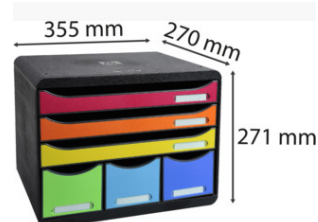

FICHE PRODUIT 306798D

EXACOMPTA
PARIS

Référence	306798D
Désignation	Module de classement Storebox 6 tiroirs Iderama
Gamme	Iderama®
Matière	PS
Dimension produit	270x355x271 mm
Couleur	Arlequin
Dim. produit (LxIxh)	270 x 355 x 271 mm
Poids pièce	3844g
EAN pièce	9002493423909
Nombre d'unité par carton	1
Dim. carton (LxIxh)	305 x 388 x 290 mm
Poids carton	3844g
EAN carton	9002493423909
Nombre d'unité par palette	48
Dim. palette (LxIxh)	1200 x 800 x 1923 mm

www.blauer-engel.de/uz30a

Caractéristiques

Marque : Exacompta

Gamme Couleur : Iderama® (opaque)

Période de garantie : 25 ans

Nombre de tiroirs : 6

Tiroirs avec porte-étiquettes : Oui

Type de caisson : Superposable

Couleur de caisson : Noir

Format à classer : A4+

Unité de base : Paq.

Type de produit : Caissons à tiroirs

Video : horizon

Kreaman : Oui

Le module de classement Store-Box est polyvalent. Il permet à la fois de classer des documents, pochettes à élastiques au format A4+ mais également des petits accessoires, des stylos, des notes. Son format à l'italienne est idéal pour les espaces peu profonds de certains bureaux, armoires ou étagères. Il est adapté à un usage bureau, home office ou scolaire.

Respectueux de l'environnement, ce caisson est fabriqué en plastique recyclé issu des déchets ménagers. Il est ainsi certifié Ange Bleu.

Enfin le module est assorti avec les produits de classement de la gamme Iderama d'Exacompta pour un bureau coordonné à votre intérieur.