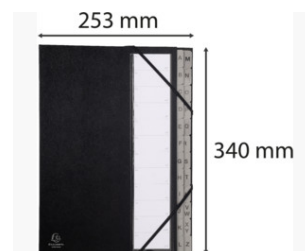

FICHE PRODUIT 56090E

EXACOMPTA
PARIS

Référence	56090E
Désignation	Trieur rigide Ordonator alphabétique dos extensible 24 compartiments A à Z
Matière	Balacron
Epaisseur matière	18/10E
Dimension produit	25,3x34 cm
Couleur	Noir
Dim. produit (LxIxh)	342 x 257 x 25 mm
Poids pièce	864g
EAN pièce	3130630560906
Nombre d'unité par carton	8
Dim. carton (LxIxh)	285 x 195 x 355 mm
Poids carton	7190g
EAN carton	3130633560903
Nombre d'unité par palette	384
Dim. palette (LxIxh)	1200 x 800 x 1210 mm

Caractéristiques

Marque : Exacompta

Format à classer : A4

Type de produit : Trieur

Kreaman : Oui

Type de trieur : A touches imprimées

Nombre de compartiments : 24

Matière intérieure : Carte

Epaisseur matière intérieure : 225G/M2

Couleur matière intérieur : Gris

Dos : extensible

Porte étiquette : Oui

Capacité (feuillet 80gr.) : 840

Touches : Trieur alphabétique A à Z

Type fermeture : Avec élastiques

Trieur grande capacité grâce au dos extensible à soufflet. Idéal pour classer ou transporter des documents perforés ou non perforés.

La couverture en carton rigide assure une excellente longévité au produit.