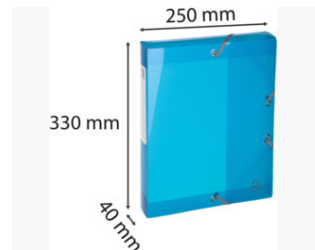

# FICHE PRODUIT 59780E

**EXACOMPTA**  
PARIS

Référence	59780E
Désignation	Boite de classement en polypropylène Dos 40mm Iderama PP - A4
Gamme	Iderama®
Matière	PP
Epaisseur matière	7/10E
Dimension produit	25x33 cm
Couleur	Couleurs assorties (Bleu clair - Rose - Vert anis - Violet)
Dim. produit (LxIxh)	330 x 250 x 25 mm
Poids pièce	169g
EAN pièce	3130630597803
Nombre d'unité par carton	4
Dim. carton (LxIxh)	340 x 255 x 270 mm
Poids carton	1015g
EAN carton	3130639597804
Nombre d'unité par paquet	4
Dim. paquet (LxIxh)	330 x 250 x 25 mm
Poids paquet	0.15kg
Nombre d'unité par palette	280
Dim. palette (LxIxh)	1200 x 800 x 2050 mm
Poids palette	58000g

## Caractéristiques

**Nouveauté** : Non

**Marque** : Exacompta

**Format à classer** : A4

**Nombre visuels produit** : 4

**Type de produit** : Boîtes de classement

**Type de boîtes** : à élastiques

**Dos** : 40

**Livrées montées** : Oui

**Étiquette au dos** : Oui

**Capacité (feuillet 80gr.)** : 400

**Type fermeture** : Avec élastiques

En complément de la gamme en carte, Iderama PP souffle un vrai vent de nouveauté sur le marché du classement plastique.