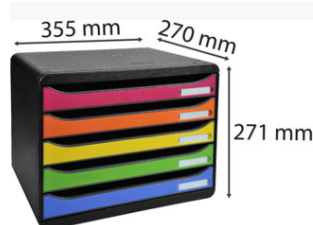

FICHE PRODUIT 308798D

EXACOMPTA
PARIS

Référence	308798D
Désignation	Module de classement Big Box Plus horizon 5 tiroirs Iderama
Gamme	Iderama®
Matière	PS
Dimension produit	270x355x271 mm
Couleur	Arlequin
Dim. produit (LxIxh)	270 x 355 x 271 mm
Poids pièce	3601g
EAN pièce	9002493423534
Nombre d'unité par carton	1
Dim. carton (LxIxh)	305 x 388 x 290 mm
Poids carton	3601g
EAN carton	9002493423534
Nombre d'unité par palette	48
Dim. palette (LxIxh)	1200 x 800 x 1923 mm

www.blauer-engel.de/uz30a

Caractéristiques

Marque : Exacompta

Gamme Couleur : Iderama® (opaque)

Période de garantie : 25 ans

Caisson monobloc : Oui

Nombre de tiroirs : 5

Tiroirs avec porte-étiquettes : Oui

Type de caisson : Superposable

Couleur de caisson : Noir

Format à classer : A4+

Unité de base : Paq.

Type de produit : Caissons à tiroirs

Video : horizon

Kreaman : Oui

Le Module de classement Big Box Plus Horizon d'Exacompta est composé de 5 tiroirs et permet de classer des documents en format A4 et A4+, des pochettes à élastiques 24x32cm ou des enveloppes grands formats. Son format à l'italienne est idéal pour les espaces peu profonds de certains bureaux, armoires ou étagères. Il est adapté à un usage bureau, home office ou scolaire.

Le caisson est conçu en un seul bloc. Il est ainsi plus résistant, ultra rigide et durable, garanti 25 ans. Il est aussi superposable grâce aux 4 reliefs qui assurent la stabilité des caissons.

Les façades des tiroirs sont ouvertes pour permettre de glisser les documents sans avoir à ouvrir les tiroirs. Les tiroirs sont agréables à utiliser, coulissants et silencieux équipés d'une butée d'arrêt de sécurité. Ils sont équipés de porte-étiquette pour identifier chaque compartiment.