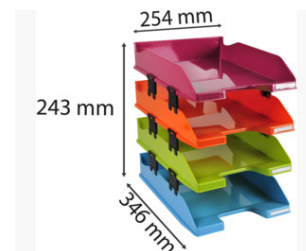

# FICHE PRODUIT 113298SETD

**EXACOMPTA**  
PARIS

Référence	113298SETD
Désignation	Set de 4 corbeilles-à-courrier Combo Midi Iderama
Gamme	Iderama®
Matière	PS
Dimension produit	346x254x243 mm
Couleur	Couleurs assorties (Bleu - Orange - Rouge - Vert)
Dim. produit (LxIxh)	270 x 150 x 380 mm
Poids pièce	1240g
EAN pièce	9002493110861
Nombre d'unité par carton	1
Dim. carton (LxIxh)	270 x 150 x 380 mm
Poids carton	1240g
EAN carton	9002493110861
Nombre d'unité par palette	104
Dim. palette (LxIxh)	1200 x 800 x 2040 mm

## Caractéristiques

**Marque :** Exacompta

**Gamme Couleur :** Iderama® (opaque)

**Période de garantie :** 25 ans

**Capacité corbeille à courrier :** 500

**Compatible corbeilles standard :** Oui

**Corbeille avec porte-étiquette :** Oui

**Format à classer :** A4+

**Nombre visuels produit :** 4

**Unité de base :** Paq.

**Type de produit :** Corbeille-à-courrier

**Kreaman :** Oui

Set de 4 corbeilles à courrier pour documents au format A4+. Ces corbeilles à courrier sont solides et stables. Elles sont superposables à la verticale ou en escalier et est modulable à souhait, compatible avec de nombreux modèles existants.

Les 12 éléments de superposition fournis permettent d'augmenter la capacité de classement.

Ces corbeilles à courrier vous seront utiles au bureau comme en Home Office. Respectueuses de l'environnement, ces corbeilles à courrier sont fabriquées en plastique recyclé issu des déchets ménagers. Elles sont ainsi certifiées Ange Bleu.