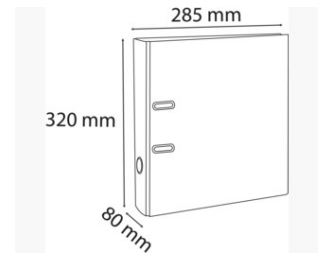

FICHE PRODUIT 53565E

EXACOMPTA
PARIS

Référence	53565E
Désignation	Classeur à levier Aquarel Prem'Touch Dos 80mm - A4
Gamme	Aquarel
Matière	Carton recouvert papier pellic
Dimension produit	320x285 mm
Couleur	Mauve
Dim. produit (LxIxh)	285 x 80 x 318 mm
Poids pièce	433g
EAN pièce	3130630535652
Nombre d'unité par carton	10
Dim. carton (LxIxh)	565 x 195 x 325 mm
Poids carton	4600g
EAN carton	3130632535650
Nombre d'unité par palette	480
Dim. palette (LxIxh)	1200 x 800 x 2130 mm

Caractéristiques

Marque : Exacompta

Période de garantie : 10 ans

Format à classer : A4

Type de produit : Classeur

Type de classeur : à levier

Nombre d'anneaux : 2

Anneaux : à levier 80mm

Dos (mm) : 80

Oeillet préhension : Oui

Étiquette au dos : pas d'étiquette

Type d'anneaux : Mécanisme de levier "fort"

Type fermeture : Sans fermeture

Un vent de légèreté souffle sur le classement avec la gamme pastel Aquarel d'Exacompta. Conçu en carton extrêmement rigide, recouvert de papier couleur pelliculé, le classeur à levier Aquarel est conçu pour durer.