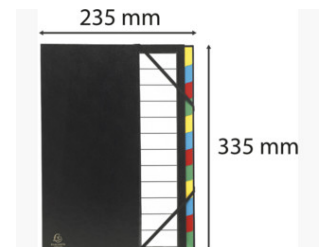

# FICHE PRODUIT 55341E

**EXACOMPTA**  
PARIS

Référence	55341E
Désignation	Trieur rigide Ordonator dos extensible 12 compartiments
Matière	Balacron
Epaisseur matière	18/10E
Dimension produit	23,5x33,5 cm
Couleur	Noir
Dim. produit (Lxlxh)	328 x 243 x 15 mm
Poids pièce	498g
EAN pièce	3130630553410
Nombre d'unité par carton	6
Dim. carton (Lxlxh)	340 x 260 x 80 mm
Poids carton	3150g
EAN carton	3130632553418
Nombre d'unité par palette	780
Dim. palette (Lxlxh)	1200 x 800 x 1242 mm

## Caractéristiques

- Marque :** Exacompta
- Format à classer :** A4
- Type de produit :** Trieur
- Kreaman :** Oui
- Type de trieur :** Rigide
- Nombre de compartiments :** 12
- Matière intérieure :** Carte
- Epaisseur matière intérieure :** 225G/M2
- Couleur matière intérieure :** gris/noir
- Dos :** extensible
- Porte étiquette :** Oui
- Capacité (feuillet 80gr.) :** 600
- Type fermeture :** Avec élastiques

Un trieur très innovant conçu avec une couverture en polypropylène résistante aux manipulations et transports et un intérieur en carte pour un meilleur confort d'utilisation. Trieur grande capacité grâce au dos extensible à soufflet. Idéal pour classer ou transporter des documents perforés ou non perforés.

Un produit nomade, léger, et fonctionnel, muni d'une pochette CD et d'une pochette carte de visite à l'intérieur de la couverture.

Onglets plastifiés pour une résistance et une longévité accrues.