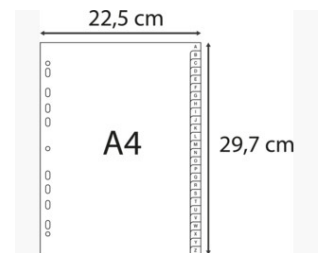

# FICHE PRODUIT 1726E

**EXACOMPTA**  
PARIS

Référence	1726E
Désignation	Intercalaires imprimés alphabétiques PP recyclé gris - AZ 26 positions - A4
Matière	PP
Epaisseur matière	12/100E
Dimension produit	22,5x29,7 cm
Couleur	Gris
Dim. produit (LxIxh)	297 x 225 x 2 mm
Poids pièce	184g
EAN pièce	3130630017264
Nombre d'unité par carton	20
Dim. carton (LxIxh)	330 x 260 x 110 mm
Poids carton	3850g
EAN carton	3130632017262
Nombre d'unité par palette	2400
Dim. palette (LxIxh)	1200 x 800 x 1250 mm

## Caractéristiques

**Marque :** Exacompta

**Format à classer :** A4

**Type de produit :** Intercalaires

**Type d'intercalaires :** Alphabétique

**Nombre de touches :** 26

**Touches :** AZ 26 touches

En polypropylène recyclé gris, souple et indéchirable.