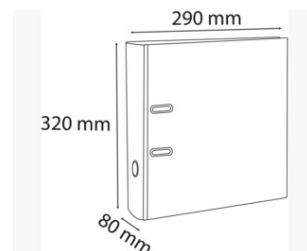

FICHE PRODUIT 53653E

EXACOMPTA
PARIS

Référence	53653E
Désignation	Classeur à levier Teksto Prem'Touch Dos 80mm - A4
Couleur	Vert d'eau
Dim. produit (LxIxh)	320 x 290 x 80 mm
Poids pièce	450g
EAN pièce	3130630536536
Nombre d'unité par carton	10
Dim. carton (LxIxh)	578 x 220 x 340 mm
Poids carton	5135g
EAN carton	3130631536535
Nombre d'unité par palette	420
Dim. palette (LxIxh)	1200 x 800 x 2185 mm

Format A4, adapté au classement de feuilles, pochettes perforées et intercalaires A4. Dos 80mm pour une grande capacité de classement. Fabrication Française.