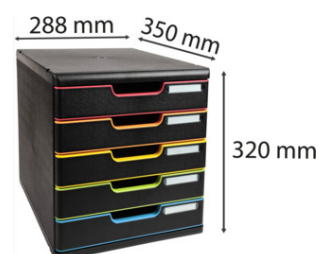

FICHE PRODUIT 301914D

EXACOMPTA
PARIS

Référence	301914D
Désignation	Module de classement Modulo Black Office 5 tiroirs fermés
Gamme	Black office
Matière	PS
Dimension produit	350x288x320 mm
Couleur	Noir/arlequin
Dim. produit (Lxlxh)	350 x 288 x 320 mm
Poids pièce	4048g
EAN pièce	9002493423657
Nombre d'unité par carton	1
Dim. carton (Lxlxh)	390 x 335 x 330 mm
Poids carton	4048g
EAN carton	9002493423657
Nombre d'unité par palette	36
Dim. palette (Lxlxh)	1200 x 800 x 1961 mm

www.blauer-engel.de/uz30a

Caractéristiques

Marque : Exacompta

Gamme Couleur : Black Office

Période de garantie : 25 ans

Nombre de tiroirs : 5

Tiroirs avec porte-étiquettes : Oui

Taille des tiroirs : 5X 54MM

Type de caisson : Modulable

Couleur de caisson : Noir

Format à classer : A4+

Unité de base : Paq.

Type de produit : Caissons à tiroirs

Video : modulo

Kreaman : Oui

Le modulo est un système de classement élégant et fonctionnel composé de 5 tiroirs pour classer des documents en format A4 et A4+, des pochettes à élastiques 24x32cm, des enveloppes grands formats. Il est adapté à un usage bureau ou scolaire.

Les modulosont juxtaposables et superposables et évolutifs grâce à 4 hauteurs de tiroirs différentes interchangeables

Les façades des tiroirs sont fermées pour garder les documents l'abri de la poussière. Les tiroirs sont agréables à utiliser, coulissants et silencieux équipés d'une butée d'arrêt de sécurité.