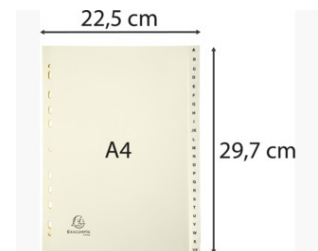

FICHE PRODUIT 1124E

EXACOMPTA
PARIS

Référence	1124E
Désignation	Intercalaires imprimés Carte peau 155g 24 positions de A à Z - A4
Matière	Carte
Epaisseur matière	2/10E
Dimension produit	22,5x29,7 cm
Couleur	Ivoire
Dim. produit (Lxlxh)	300 x 240 x 3 mm
Poids pièce	254g
EAN pièce	3130630011248
Nombre d'unité par carton	10
Dim. carton (Lxlxh)	330 x 260 x 70 mm
Poids carton	2680g
EAN carton	3130631011247
Nombre d'unité par palette	2000
Dim. palette (Lxlxh)	1200 x 800 x 1410 mm

Caractéristiques

Marque : Exacompta

Grammage matière : 155G/M2

Format à classer : A4

Type de produit : Intercalaires

Type d'intercalaires : Alphabétique

Nombre de touches : 24

Touches : AZ 24 touches