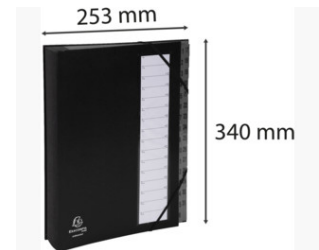

FICHE PRODUIT 56032E

EXACOMPTA
PARIS

| | |
|----------------------------|--|
| Référence | 56032E |
| Désignation | Trieur rigide Ordonator numérique dos extensible 32 compartiments 1 à 32 |
| Matière | Balacron |
| Épaisseur matière | 18/10E |
| Dimension produit | 25,3x34 cm |
| Couleur | Noir |
| Dim. produit (LxIxh) | 328 x 240 x 35 mm |
| Poids pièce | 1033g |
| EAN pièce | 3130630560326 |
| Nombre d'unité par carton | 6 |
| Dim. carton (LxIxh) | 285 x 195 x 355 mm |
| Poids carton | 6470g |
| EAN carton | 3130631560325 |
| Nombre d'unité par palette | 288 |
| Dim. palette (LxIxh) | 1200 x 800 x 1210 mm |

Caractéristiques

Marque : Exacompta

Format à classer : A4

Type de produit : Trieur

Kreaman : Oui

Type de trieur : A touches imprimées

Nombre de compartiments : 32

Matière intérieure : Carte

Épaisseur matière intérieure : 225G/M2

Couleur matière intérieur : Gris

Dos : extensible

Porte étiquette : Oui

Capacité (feuillet 80gr.) : 900

Touches : Trieur numérique 1 à 32

Type fermeture : Avec élastiques

Trieur grande capacité grâce au dos extensible à soufflet. Idéal pour classer ou transporter des documents perforés ou non perforés.

La couverture en carton rigide assure une excellente longévité au produit.