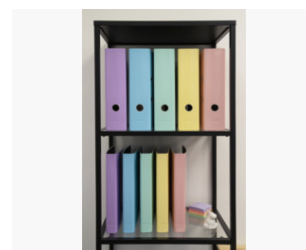

FICHE PRODUIT 53564E

EXACOMPTA
PARIS

Référence	53564E
Désignation	Classeur à levier Aquarel Prem'Touch Dos 80mm - A4
Gamme	Aquarel
Matière	Carton recouvert papier pellic
Dimension produit	320x285 mm
Couleur	Bleu pastel
Dim. produit (LxIxh)	285 x 80 x 318 mm
Poids pièce	433g
EAN pièce	3130630535645
Nombre d'unité par carton	10
Dim. carton (LxIxh)	565 x 195 x 325 mm
Poids carton	4600g
EAN carton	3130632535643
Nombre d'unité par palette	480
Dim. palette (LxIxh)	1200 x 800 x 2130 mm

Caractéristiques

Marque : Exacompta

Période de garantie : 10 ans

Format à classer : A4

Type de produit : Classeur

Type de classeur : à levier

Nombre d'anneaux : 2

Anneaux : à levier 80mm

Dos (mm) : 80

Oeillet préhension : Oui

Étiquette au dos : pas d'étiquette

Type d'anneaux : Mécanisme de levier "fort"

Type fermeture : Sans fermeture

Un vent de légèreté souffle sur le classement avec la gamme pastel Aquarel d'Exacompta. Conçu en carton extrêmement rigide, recouvert de papier couleur pelliculé, le classeur à levier Aquarel est conçu pour durer.

Extérieur pastel et intérieur papier noir pour une belle élégance qui saura habillé votre classement.

Équipé d'une mécanique Prem'Touch, très robuste mais aussi ergonomique grâce à son bouton poussoir, ce classeur à levier convient pour un usage quotidien et intensif.