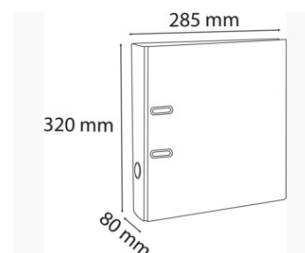

FICHE PRODUIT 53564E

EXACOMPTA
PARIS

Référence	53564E
Désignation	Classeur à levier Aquarel Prem'Touch Dos 80mm - A4
Gamme	Aquarel
Matière	Carton recouvert papier pellic
Dimension produit	320x285 mm
Couleur	Bleu pastel
Dim. produit (LxIxh)	285 x 80 x 318 mm
Poids pièce	433g
EAN pièce	3130630535645
Nombre d'unité par carton	10
Dim. carton (LxIxh)	565 x 195 x 325 mm
Poids carton	4600g
EAN carton	3130632535643
Nombre d'unité par palette	480
Dim. palette (LxIxh)	1200 x 800 x 2130 mm

Caractéristiques

Marque : Exacompta

Période de garantie : 10 ans

Format à classer : A4

Type de produit : Classeur

Type de classeur : à levier

Nombre d'anneaux : 2

Anneaux : à levier 80mm

Dos (mm) : 80

Oeillet préhension : Oui

Étiquette au dos : pas d'étiquette

Type d'anneaux : Mécanisme de levier "fort"

Type fermeture : Sans fermeture

Un vent de légèreté souffle sur le classement avec la gamme pastel Aquarel d'Exacompta. Conçu en carton extrêmement rigide, recouvert de papier couleur pelliculé, le classeur à levier Aquarel est conçu pour durer.