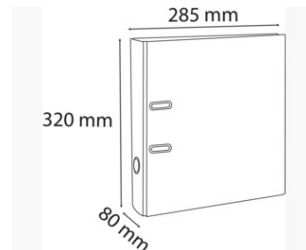

FICHE PRODUIT 53567E

EXACOMPTA
PARIS

Référence	53567E
Désignation	Classeur à levier Aquarel Prem'Touch Dos 80mm - A4
Gamme	Aquarel
Matière	Carton recouvert papier pellic
Dimension produit	320x285 mm
Couleur	Corail
Dim. produit (LxIxh)	285 x 80 x 318 mm
Poids pièce	433g
EAN pièce	3130630535676
Nombre d'unité par carton	10
Dim. carton (LxIxh)	565 x 195 x 325 mm
Poids carton	4600g
EAN carton	3130632535674
Nombre d'unité par palette	480
Dim. palette (LxIxh)	1200 x 800 x 2130 mm

Caractéristiques

Marque : Exacompta

Période de garantie : 10 ans

Format à classer : A4

Type de produit : Classeur

Type de classeur : à levier

Nombre d'anneaux : 2

Anneaux : à levier 80mm

Dos (mm) : 80

Oeillet préhension : Oui

Étiquette au dos : pas d'étiquette

Type d'anneaux : Mécanisme de levier "fort"

Type fermeture : Sans fermeture

Un vent de légèreté souffle sur le classement avec la gamme pastel Aquarel d'Exacompta. Conçu en carton extrêmement rigide, recouvert de papier couleur pelliculé, le classeur à levier Aquarel est conçu pour durer.