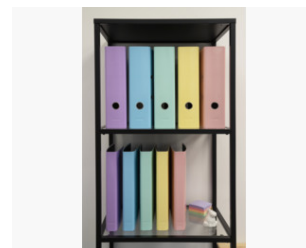

FICHE PRODUIT 53567E

EXACOMPTA
PARIS

Référence	53567E
Désignation	Classeur à levier Aquarel Prem'Touch Dos 80mm - A4
Gamme	Aquarel
Matière	Carton recouvert papier pellic
Dimension produit	320x285 mm
Couleur	Corail
Dim. produit (LxIxh)	285 x 80 x 318 mm
Poids pièce	433g
EAN pièce	3130630535676
Nombre d'unité par carton	10
Dim. carton (LxIxh)	565 x 195 x 325 mm
Poids carton	4600g
EAN carton	3130632535674
Nombre d'unité par palette	480
Dim. palette (LxIxh)	1200 x 800 x 2130 mm

Caractéristiques

Marque : Exacompta

Période de garantie : 10 ans

Format à classer : A4

Type de produit : Classeur

Type de classeur : à levier

Nombre d'anneaux : 2

Anneaux : à levier 80mm

Dos (mm) : 80

Oeillet préhension : Oui

Étiquette au dos : pas d'étiquette

Type d'anneaux : Mécanisme de levier "fort"

Type fermeture : Sans fermeture

Un vent de légèreté souffle sur le classement avec la gamme pastel Aquarel d'Exacompta. Conçu en carton extrêmement rigide, recouvert de papier couleur pelliculé, le classeur à levier Aquarel est conçu pour durer.

Extérieur pastel et intérieur papier noir pour une belle élégance qui saura habiller votre classement.

Équipé d'une mécanique Prem'Touch, très robuste mais aussi ergonomique grâce à son bouton poussoir, ce classeur à levier convient pour un usage quotidien et intensif.