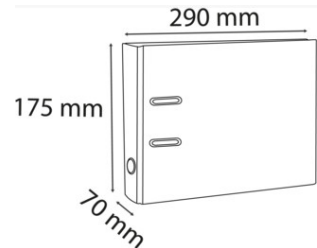

FICHE PRODUIT 53111E

EXACOMPTA
PARIS

Référence	53111E
Désignation	Classeur à levier papier marbre gris dos de 70mm - A5 horizontal.
Gamme	Marbré
Matière	Carton recouvert papier
Épaisseur matière	25/10E
Dimension produit	175x290 mm
Couleur	Gris-dos noir
Dim. produit (Lxlxh)	175 x 290 x 70 mm
Poids pièce	273g
EAN pièce	3130630531111
Nombre d'unité par carton	20
Dim. carton (Lxlxh)	525 x 275 x 355 mm
Poids carton	5960g
EAN carton	3130631531110
Nombre d'unité par palette	320
Dim. palette (Lxlxh)	1200 x 800 x 1600 mm

Caractéristiques

Marque : Exacompta

Format à classer : A5

Type de produit : Classeur

Type de classeur : à levier

Nombre d'anneaux : 2

Anneaux : à levier 75mm

Dos (mm) : 70

Oeillet préhension : Oui

Étiquette au dos : Collée

Capacité (feuillet 80gr.) : 665

Couleur de dos : Dos noir

Oeillet de préhension et renforts métalliques à la base du classeur pour éviter une usure prématurée en position verticale.